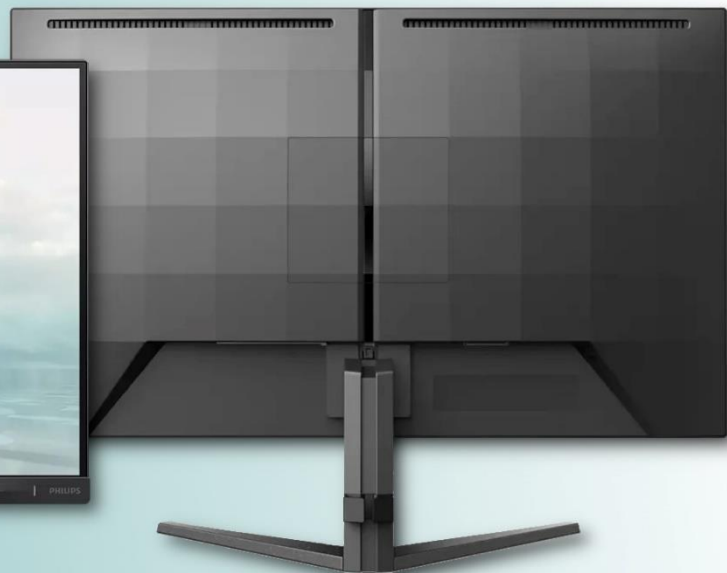

Philips Evnia 27M2N3200S/00 – насладете се на ясна картина с HDR качество, невероятна прецизност и висока 180Hz скорост на опресняване за незабравимо гейминг изживяване

27M2N3200S/00

IPS панел | Full HD | 180Hz | 0.5ms MPRT | SmartImage режим

Нидерландската компания **Philips** пусна на пазара нов **27"** гейминг монитор от своята забележителната **EVNIA** серия. Моделът **27M2N3200S/00** е проектиран за игра на високи скорости, съчетана с брилянтна картина, множество функционалности и добра свързаност. Неговият **Fast IPS** панел е четири пъти по-бърз от конвенционален със същата технология. Той работи отлично с високи кадрови честоти, предлагайки максимално качество при забързани движения с гарантирана чистота на картината. Освен това, този тип технология на панела предоставя на потребителя максимално широки ъгли на видимост ($178^\circ/178^\circ$) и реалистични, наситено живи цветове. Екранът на модела разполага и с **Anti-Glare** покритие срещу отблясъци от силна околна светлина. И тъй като, качеството на картината е от основно значение, **Philips 27M2N3200S/00** е снабден с усъвършенствана **Full HD** (1920x1080) разделителна способност, която визуализира изображения с отчетливо ясни детайли, висока яркост, невероятен контраст и естествени цветове. Мониторът покрива на 95% **DCI-P3** пространството и на 128% това на **sRGB**. Тези параметри го правят подходящ, както за гейминг, така и за сърфиране в интернет, уеб дизайн, графична дейност, гледане на филми и др. Яркостта на модела е **300cd/m²**, при контрастно съотношение от **1000:1**. Функцията **HDR 10** осигурява визуално изживяване, чувствително по-различно от това при стандартна SDR картина. Благодарение на нея динамичните изображения оживяват с по-висока яркост и по-дълбоко черно в затъмнените зони на сцената. Тази богата