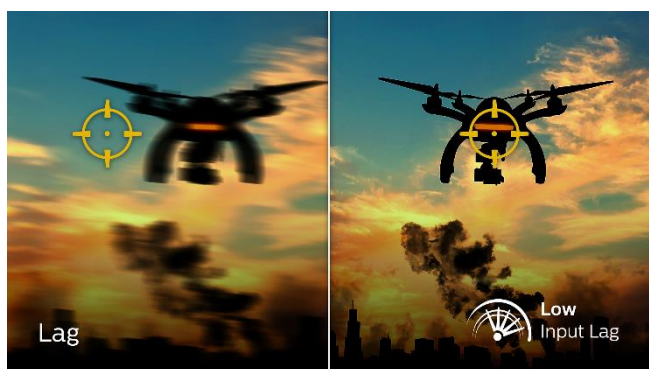

Ниско закъснение на входящия сигнал