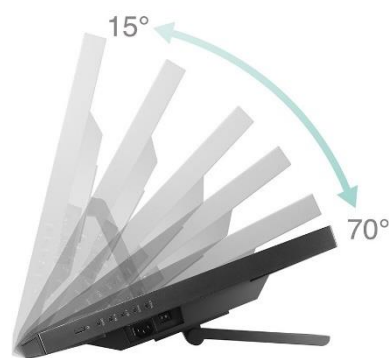

Подвижна стойка с наклон