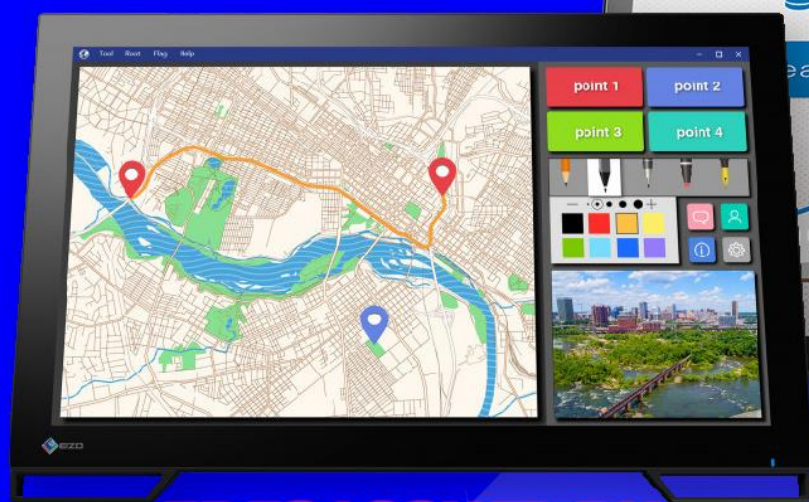

DuraVision

FDF2182WT-BK