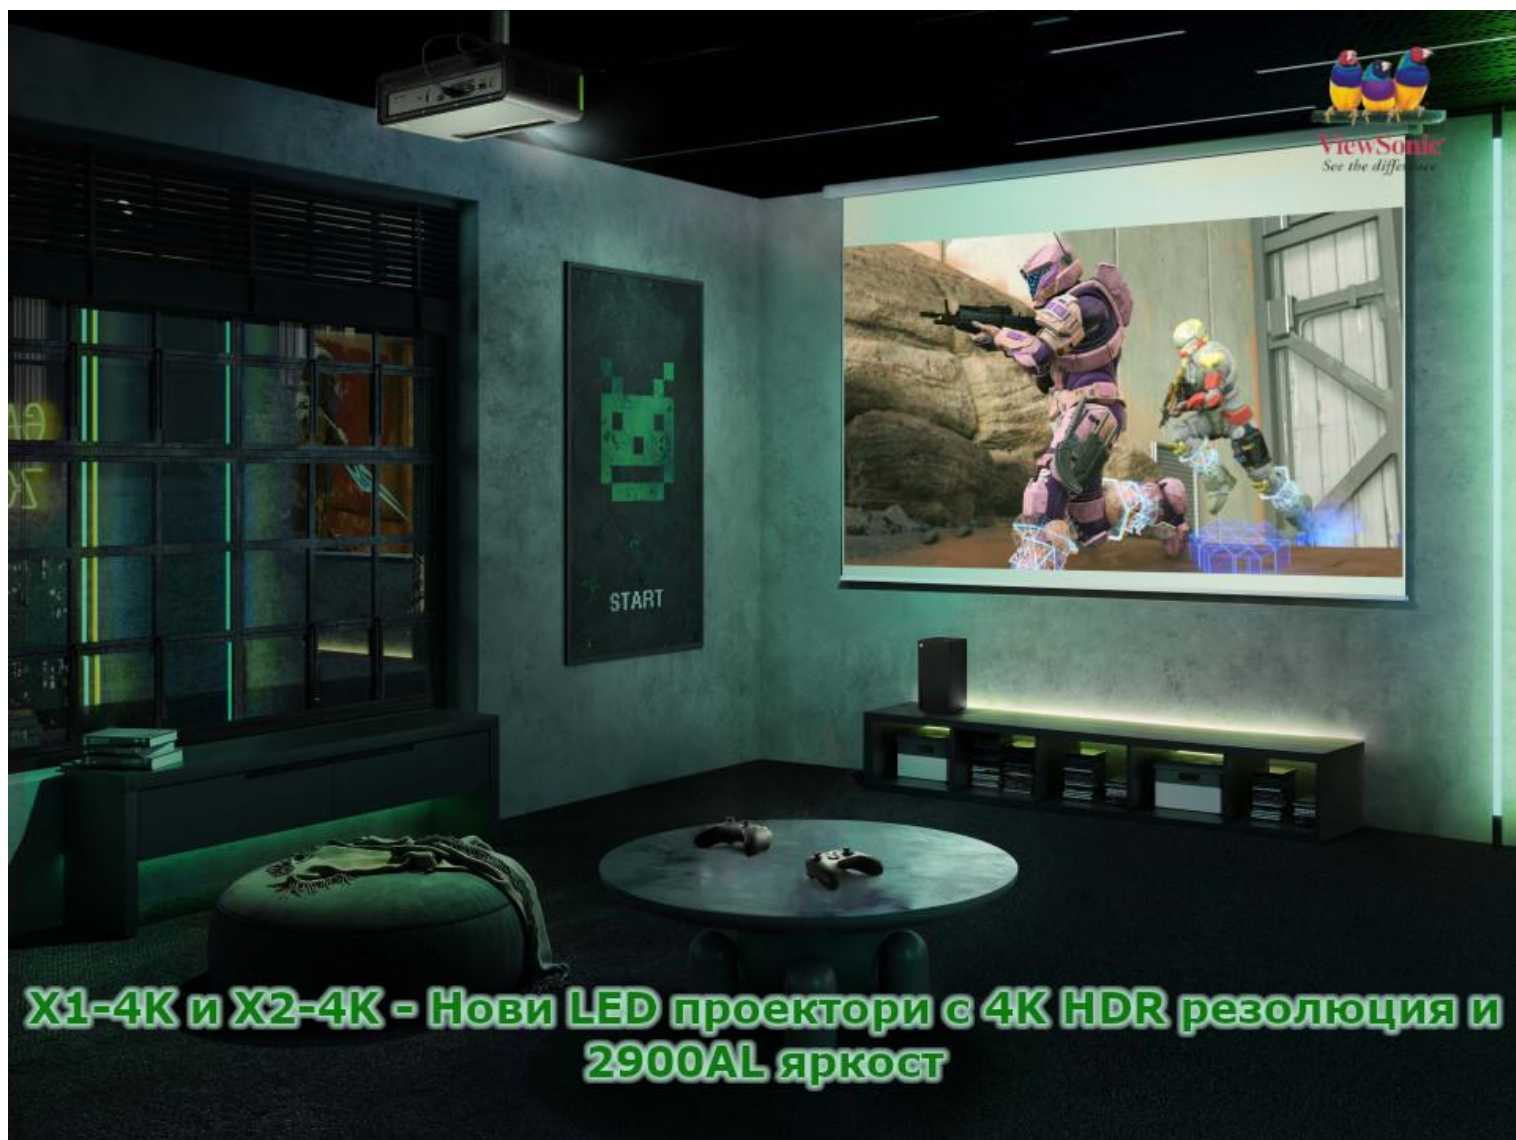

X1-4K, X2-4K и PX749-4K - ViewSonic анонсира първите в света проектори, предназначени за игра с Xbox конзола

Проектори създадени за върхово Xbox изживяване

Водещият в глобален мащаб доставчик на визуални решения **ViewSonic Corporation**, представи първите в света проектори създадени за игра с **Xbox** конзола. По този начин компанията ясно заяви своите стремежи към обновяване на продуктовата си гама с ориентирани към потребителя устройства, осигуряващи най-доброто аудиовизуално изживяване. В името на тази дългосрочна цел, **ViewSonic** работи в непрекъснато партньорство с друг глобален лидер – **Microsoft**. Новите **Smart LED** модели **X1-4K** и **X2-4K**, както и ламповия **PX749-4K**, са способни да визуализират ултра гладка **4K UHD** (3840x2160) картина с размери на 100-инчов екран, съчетана с висококачествен кино звук от колонки **Harman Kardon**. Това определно прави игрите по-вълнуващи и потапящи от когато и да било.

X1-4K и X2-4K - Нови LED проектори с 4K HDR резолюция и 2900AL яркост

Освен написаното дотук, проекторите идват и с голяма гъвкавост за инсталиране в среди с различен дизайн и размери. **X1-4K** е предназначен предимно за монтаж на таван, запазвайки по този начин свободните подови пространства и без да среща каквито и да било препятствия при проекция. От друга страна, късофокусният **X2-4K** може да бъде удобно поставен на масичка за кафе например, за да проектира широка 100-инчова картина от разстояние само 1,5м. В допълнение, двата модела не се нуждаят и от