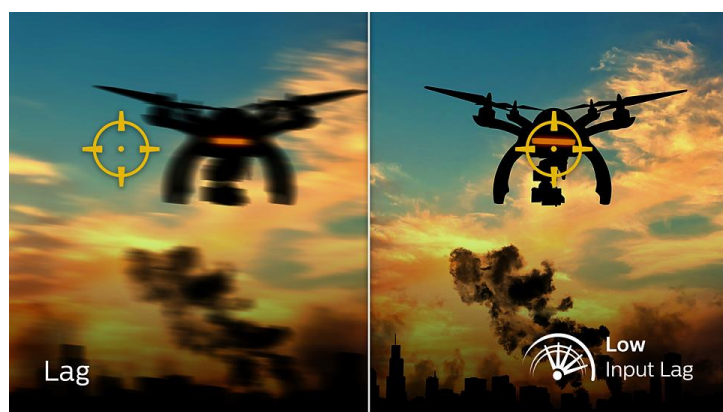

настройки като **MBR Sync**, **DarkBoost**, и **Smart Crosshair** за още по-приятно гейминг изживяване.

от 240 до 280Hz опресняване

SmartImage HDR режими

FreeSync Premium технология

Ниско закъснение на входа

И двата модела са оборудвани с **HDMI** и **DisplayPort** цифрови входове, като в допълнение към тях **Philips 25M2N5200P** разполага и с вграден **USB хъб** с четири слота (USB 3.2). Техните иновативни **Compact Ergo** стойки позволяват корекция по височина до 130мм, завъртане до 60 градуса, наклон в диапазона от -5 до +20 градуса и възможност за работа в портретен режим (последното важи само за **25M2N3200W**). По този начин физическият комфорт пред екрана е оптимален дори по време дълги игрови сесии. За подобряване на защитата на очите се грижат режимът **LowBlue Mode** и технологията **Flicker-Free**, които редуцират натрупаните напрежение и умора, причинени от дългия престой пред екрана.