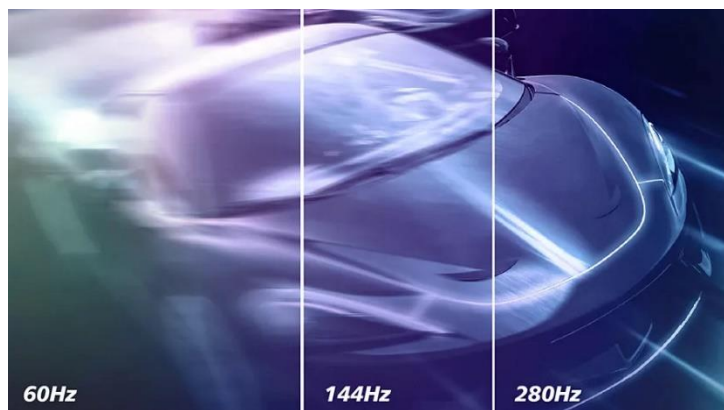

настройки като **MBR Sync**, **DarkBoost**, и **Smart Crosshair** за още по-приятно гейминг изживяване.

от 240 до 280Hz опресняване