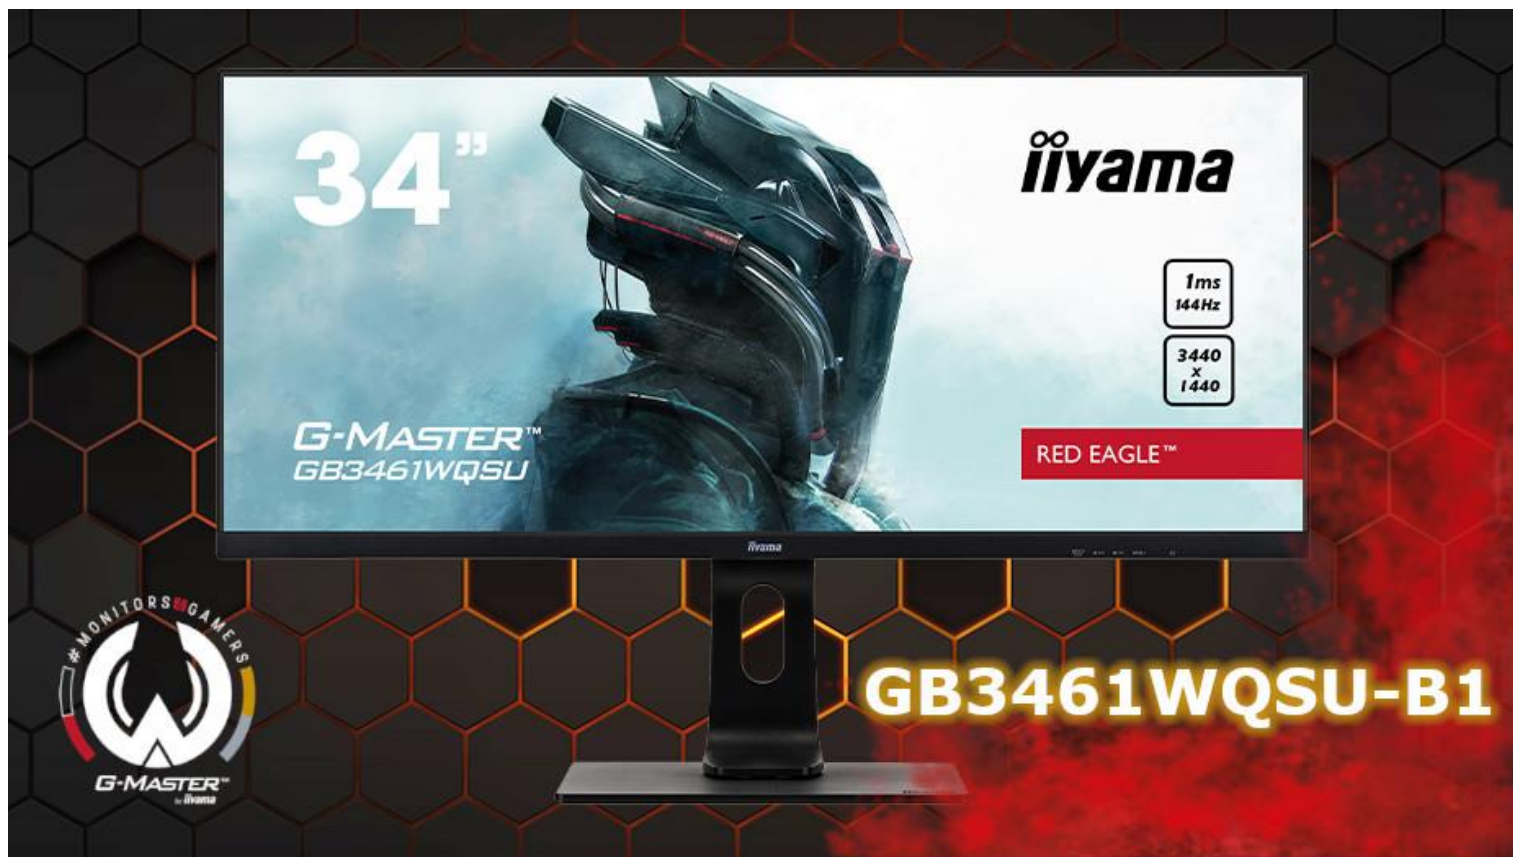

потребителски режими за игра, допълват опциите за персонализиране настройките на екрана. Освен, че е снабдено с **HDR** функционалност, устройството е способно да визуализира изображения и във формати **PIP** и **PbP** (Picture in/by Picture). Вградените високоговорители са със завишена мощност от по **5W**. Свързаността е същата, както при разгледаните до тук модели, като вграденият **USB Хъб** е с два слота. Стойката предлага корекция по височина, шарнирно завъртане в основата и наклон напред и назад от -3 до +22 градуса.

Последният емблематичен представител на геймърската линия **IYAMA RED EAGLE™**, който ще предложим на вашето внимание е [GCB3280QSU-B1](#). Този монитор е проектиран с **VA** извит панел (**Curved 1500R**) за по-реалистична картина и удобство при гледане, които гарантират на потребителя потапящо изживяване пред екрана. Неговата резолюция е **2K** (2560x1440), заложената яркост **350cd/m2**, а контрастното съотношение **3000:1**. Времето за реакция на подсветката е феноменално – **0.2ms MPRT**, при **165Hz** честота на опресняване. Тези параметри съчетани с **FreeSync Premium** технологията и интегрираната **HDR** функционалност, гарантират вземане на решения за части от секундата по време на игра и ултраплавна картина без размазване. Избирайки един от предварително дефинираните игрови режими, като FPS или MOBA например, вие може да задавате и запамятвате свои собствени настройки на екрана. Свързаността и тук е обезпечена посредством HDMI и DisplayPort входове, както и с **USB хъб** с два слота. Ергономичността на стойката включва регулиране по височина, завъртане в основата и наклон на дисплея напред и назад.

Контролирайте играта с [Gold Phoenix™ GB2590HSU-B1](#)