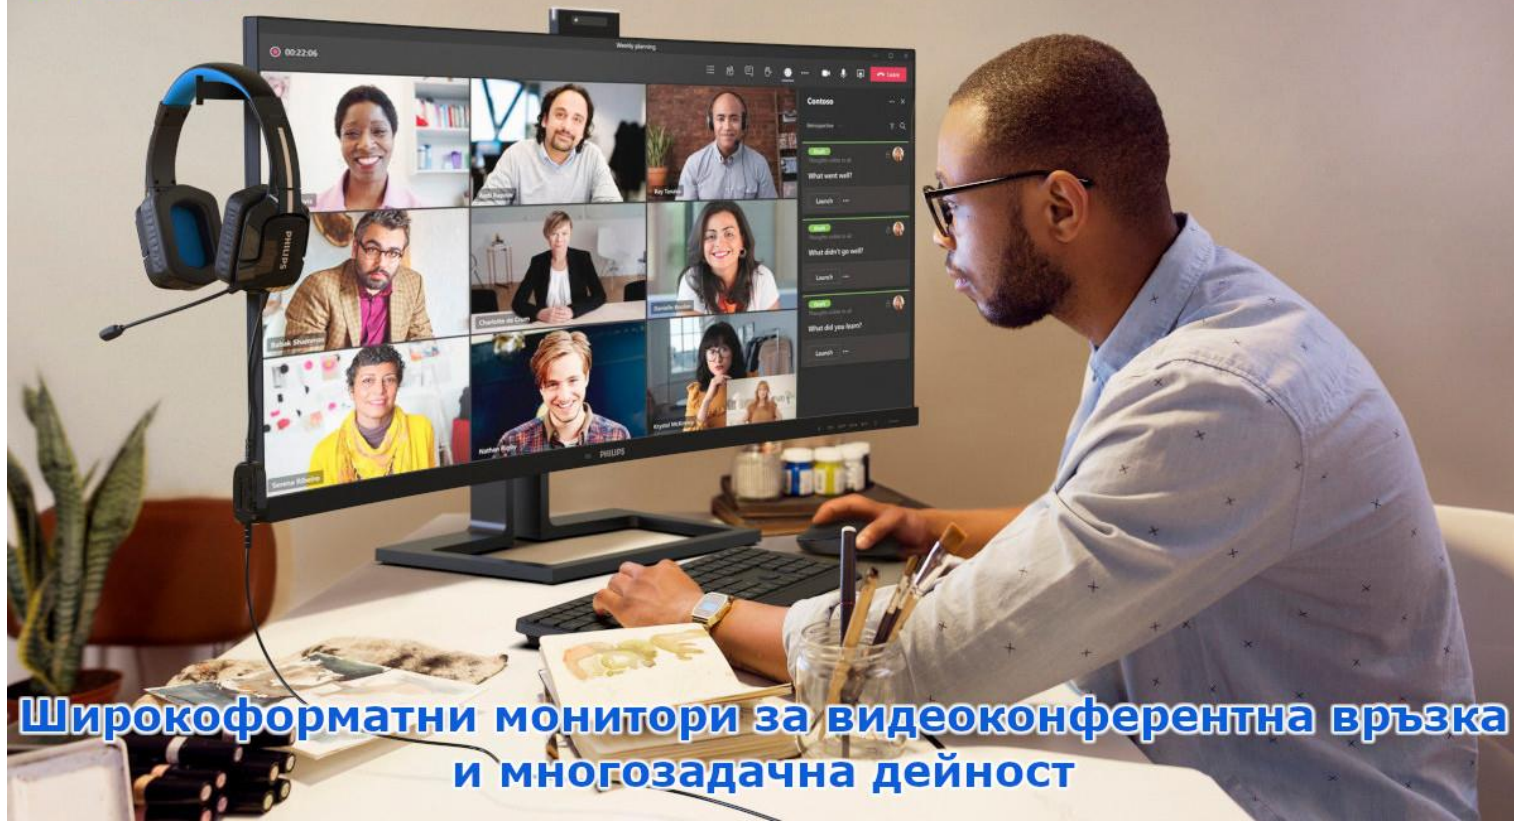

Моделът е оборудван с USB-C докинг станция и 5MP-ва уеб камера, която разполага с Windows Hello лицево разпознаване и шумоизолиращ микрофон за лесна колаборация. В допълнение на това, [45B1U6900CH/00](#) е снабден с интегриран MultiClient KVM превключвател за едновременно управление и работа с две компютърни устройства.

PHILIPS

Широкоформатни монитори за видеоконферентна връзка и многозадачна дейност

Philips 27B1U7903/00 е 27-инчово технологично бжу с 4K UHD Mini-LED подсветка и възможно най-бързата и сигурна свързаност в лицето на **Thunderbolt 4**. Моделът комбинира стилизиран дизайн с изключителна производителност и еднокабелна връзка, осигуряваща пренос на данни със скорост до **40Gbps**. Благодарение на своя модерен IPS панел и покритието на цветови пространства като DCI-P3, Rec. 709 и Adobe RGB, той предлага зашеметяваща ултра реалистична картина при гледане. Неговият четиристранен безрамков дизайн и интегрирано управление на кабелите, позволяват лесни и удобни конфигурации с няколко монитора.

Друг интересен модел, подходящ за професионални CAD-CAM творци, 3D графични дизайнери и фотографи е **Philips 40B1U5601H/00**. Този 40-инчов широкоформатен монитор разполага с интегрирана 5MP-ва камера с Windows Hello лицево разпознаване и солидна USB-C докинг станция с 2 + 4 слота и LAN контролер. Резолуцията му е WQHD (3440x1440), като в добавка са налице и функционалности като HDR10 и KVM превключвател.

Philips 34B1U5600CH/00 предоставя всички необходими основни характеристики за офис дейност, като същевременно визуализира наситено ярки и живи изображения. Устройството разполага с Ultra-Wide QHD разделителна способност, осигуряваща кристално чиста картина. Благодарение на функционалности, като USB-C докинг станция, интегриран MultiClient KVM превключвател и DisplayPort изход, този модел гарантира на потребителя висока производителност, отлична свързаност и улеснена многозадачна дейност.

Работа и училище в едно