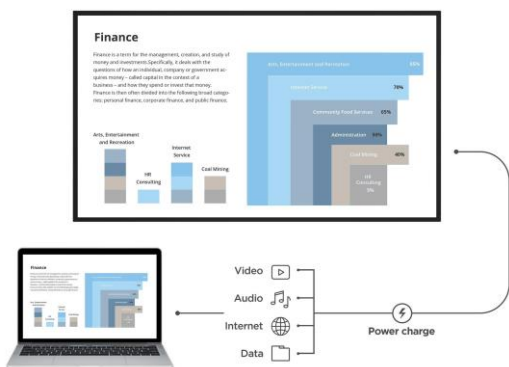

USB-C свързаност