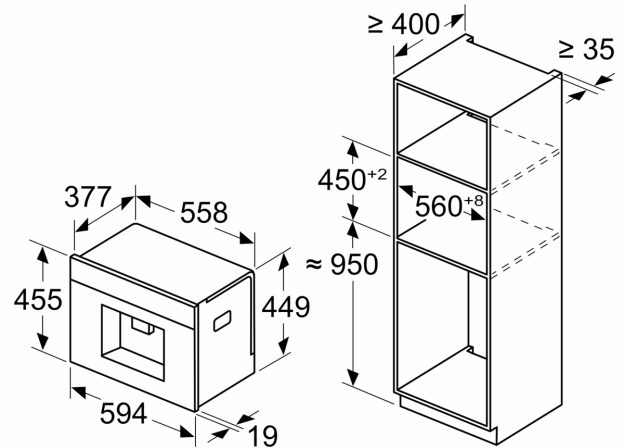

Техническа информация

за вграждане/ свободностоящ: Вграден
 Дюза за пяна: не
 дисплей: не
 Система за водна защита: Не
 Размер на дози: Всички чаши
 размери на уреда: 455 x 594 x 385 mm
 размери на опакован уред (В x Ш x Д): 540 x 550 x 670 mm
 р-ри на нишата за монтаж (В x Ш x Д): 449 x 558 x 376 mm
 EAN код: 4242005310340
 Ток: 10 A
 Напрежение: 220-240 V
 Честота: 50/60 Hz
 Вид щепсел: Gardy щепсел със заземяване

**Серия 8, Кафеавтомат за
вграждане, Черно
CTL7181B0**

Измерване в mm

A: 7,5 mm

Измерване в mm

Контейнерите за зърна и вода се изваждат отпред
Препоръчителна височина на монтаж
950–1450 mm

Измерване в mm

Контейнерите за зърна и вода се изваждат отпред
Препоръчителна височина на монтаж
950–1450 mm

Измерване в mm
Ляв ъглови монтаж

Ако използвате 92° ограничител на панти,
мин. разстояние до стената е само 100 mm

Измерване в mm