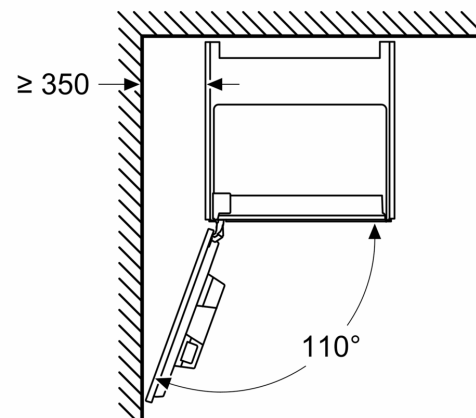

Техническа информация

за вграждане/ свободностоящ: Вграден
 Дюза за пяна: не
 дисплей: не
 Система за водна защита: Не
 Размер на дози: Всички чаши
 размери на уреда: 455 x 594 x 385 mm
 размери на опакован уред (В x Ш x Д): 540 x 550 x 670 mm
 р-ри на нишата за монтаж (В x Ш x Д): 449 x 558 x 376 mm
 EAN код: 4242005310340
 Ток: 10 A
 Напрежение: 220-240 V
 Честота: 50/60 Hz
 Вид щепсел: Gardy щепсел със заземяване

**Серия 8, Кафеавтомат за
вграждане, Черно
CTL7181B0**

Измерване в mm

A: 7,5 mm

Измерване в mm

Контейнерите за зърна и вода се изваждат отпред
Препоръчителна височина на монтаж
950–1450 mm

Измерване в mm

Контейнерите за зърна и вода се изваждат отпред
Препоръчителна височина на монтаж
950–1450 mm

Измерване в mm
Ляв ъглови монтаж

Ако използвате 92° ограничител на панти,
мин. разстояние до стената е само 100 mm

Измерване в mm