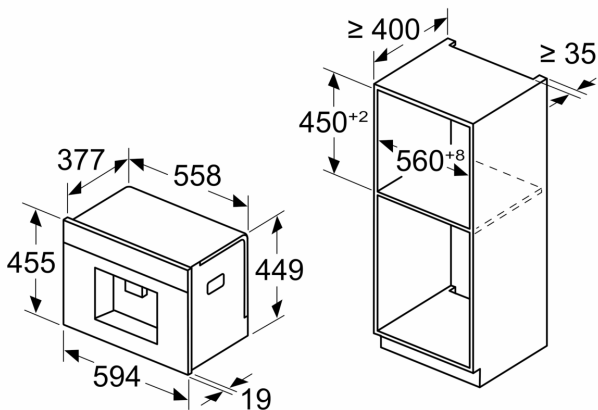

Техническа информация

за вграждане/ свободностоящ: Вграден
 Дюза за пяна: не
 дисплей: не
 Система за водна защита: Не
 Размер на дози: Всички чаши
 размери на уреда: 455 x 594 x 385 mm
 размери на опакован уред (В x Ш x Д): 540 x 550 x 670 mm
 р-ри на нишата за монтаж (В x Ш x Д): 449 x 558 x 376 mm
 EAN код: 4242005310340
 Ток: 10 A
 Напрежение: 220-240 V
 Честота: 50/60 Hz
 Вид щепсел: Gardy щепсел със заземяване

Друго

- вграден контейнер за мляко 0,7 л
- 500 г контейнер за зърна с капак за защита на аромата
- регулируема степен на смилане (многостепенна)
- заключване за деца

Акcesoари

- включени акcesoари: 1 x 7310005, 1 x 7310006, 1 x 7310010, 1 x K**0021, 1 x K**0030, 1 x K**0036
- Акcesoари, които могат да бъдат поръчни допълнително:

**Серия 8, Кафеавтомат за
вграждане, Черно
CTL7181B0**

Измерване в mm

A: 7,5 mm

Измерване в mm

Контейнерите за зърна и вода се изваждат отпред
Препоръчителна височина на монтаж
950–1450 mm

Измерване в mm

Контейнерите за зърна и вода се изваждат отпред
Препоръчителна височина на монтаж
950–1450 mm