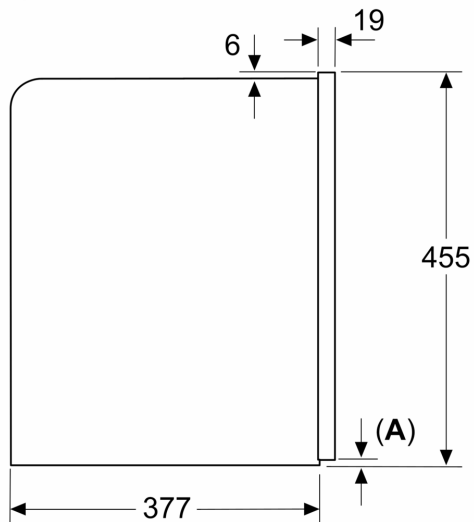

Техническа информация

за вграждане/ свободностоящ: Вграден
 Дюза за пяна: не
 дисплей: не
 Система за водна защита: Не
 Размер на дози: Всички чаши
 размери на уреда: 455 x 594 x 385 mm
 размери на опакован уред (В x Ш x Д): 540 x 550 x 670 mm
 р-ри на нишата за монтаж (В x Ш x Д): 449 x 558 x 376 mm
 EAN код: 4242005310340
 Ток: 10 A
 Напрежение: 220-240 V
 Честота: 50/60 Hz
 Вид щепсел: Gardy щепсел със заземяване

**Серия 8, Кафеавтомат за
вграждане, Черно
CTL7181B0**

Измерване в mm

A: 7,5 mm

Измерване в mm

Контейнерите за зърна и вода се изваждат отпред
Препоръчителна височина на монтаж
950–1450 mm

Измерване в mm

Контейнерите за зърна и вода се изваждат отпред
Препоръчителна височина на монтаж
950–1450 mm