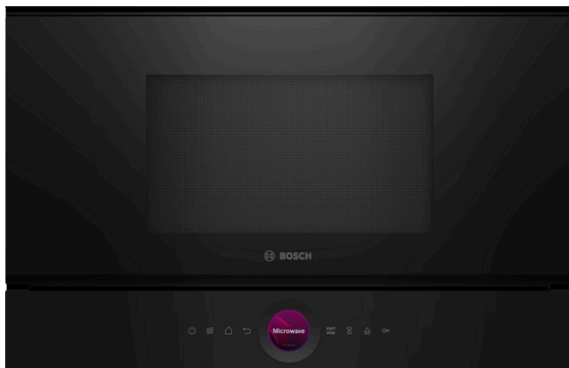

**Серия 8, Микровълнова фурна за  
вграждане, Черно  
BFR7221B1**

**Компактната микровълнова 38см.  
Инверторна технология: постоянна  
микровълнова мощност за постепенно  
затопляне на храната. Функция за  
усилване на микровълновата: бързо и  
лесно затопляне.**

- **Дигитален контролен пръстен:** простият и иновативен начин за избор на настройки на фурната.
- **TFT сензорен дисплей:** лесен контрол благодарение на иновативен цифров контролен пръстен и TFT сензорен дисплей.
- **AutoPilot 7:** всяко ястие е голям успех благодарение на 7-те автоматични програми
- **Microwave Boost Function:** бързо и лесно затопляне.
- **Интериор от неръждаема стомана:** лесен за почистване интериор благодарение на гладки повърхности и без остри ръбове.

**Техническа информация**

Вид микровълнова фурна : Само микровълни

Вид управление : Електронни

цвят/материал на лицето : Черен

размери на уреда : 382 x 594 x 318 mm

размери на кухнята : 230 x 350 x 270 mm

Дължина на захранващия кабел : 175 cm

## **Серия 8, Микровълнова фурна за вграждане, Черно BFR7221B1**

**Компактната микровълнова 38см. Инверторна технология: постоянна микровълнова мощност за постепенно затопляне на храната. Функция за усилване на микровълновата: бързо и лесно затопляне.**