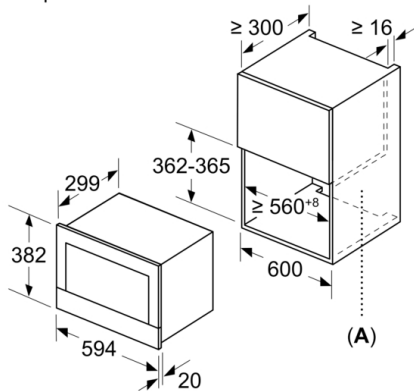

Серия 8, Микровълнова фурна за вграждане, Черно BFR7221B1

Измерване в мм

A: Отворен заден панел