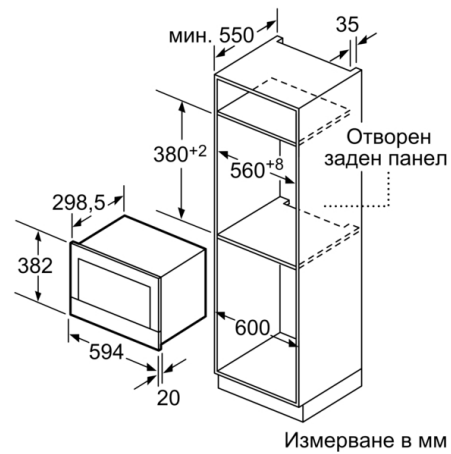

### **Размери:**

- Размери на уреда ( В x Ш x Д): 382 мм x 594 мм x 318 мм
- Размери на нишата (В x Ш x Д): 560 мм - 568 мм x 362 мм - 382 мм x 300 мм
- Моля, имайте предвид размерите за вграждане, които са показани на чертежа за монтаж

### **Техническа информация:**

- Дължина на кабела на ел. мрежа: 175 см
- Номинална мощност: 1.22 kW
- За вграждане в шкаф с широчина 60 см, За вграждане във висок шкаф

## Серия 8, Микровълнова фурна за вграждане, Черно BFR7221B1

Измерване в мм

A: Отворен заден панел

Измерване в мм

Измерване в мм

A: Провисване отгоре:

Ниша 362: 6 мм

Ниша 365: 3 мм