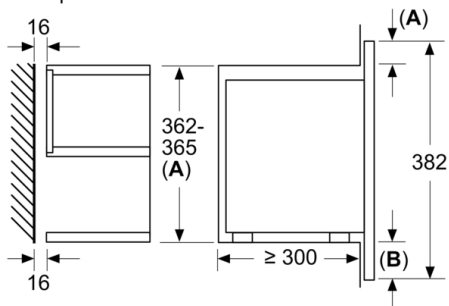

### **Размери:**

- Размери на уреда ( В x Ш x Д): 382 мм x 594 мм x 318 мм
- Размери на нишата (В x Ш x Д): 560 мм - 568 мм x 362 мм - 382 мм x 300 мм
- Моля, имайте предвид размерите за вграждане, които са показани на чертежа за монтаж

### **Техническа информация:**

- Дължина на кабела на ел. мрежа: 175 см
- Номинална мощност: 1.22 kW
- За вграждане в шкаф с широчина 60 см, За вграждане във висок шкаф

## Серия 8, Микровълнова фурна за вграждане, Черно BFR7221B1

Измерване в мм

A: Отворен заден панел

Измерване в мм

Измерване в мм

A: Провисване отгоре:

Ниша 362: 6 мм

Ниша 365: 3 мм