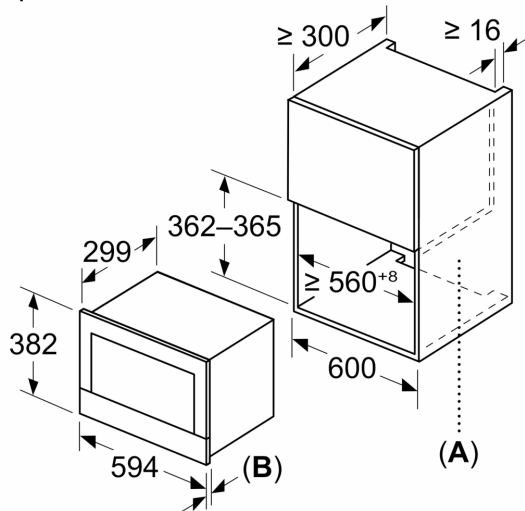

**Серия 8, Микровълнова фурна за
вграждане, Черно
BEL7321B1**

Измерване в mm

A: Отворена задна стена
B: 19,5 mm

Измерване в mm