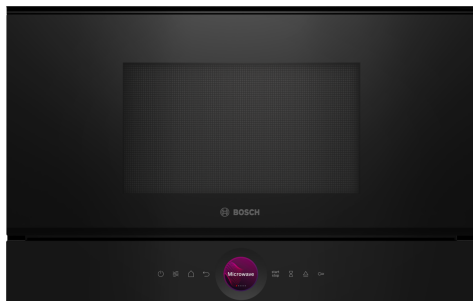

**Серия 8, Микровълнова фурна за  
вграждане, Черно  
BEL7321B1**

**Допълнителни аксесоари**

HEZ6TCC0 :  
HEZG9AS00S :

**Компактната микровълнова 38см.  
Инверторна технология: постоянна  
микровълнова мощност за постепенно  
затопляне на храната. Функция за  
усилване на микровълновата: бързо и  
лесно затопляне.**

- Удобен и иновативен начин за избор на настройки на фурната с дигитален контролен пръстен.
- Сензорен TFT дисплей – съвършено удобно управление с иновативния дигитален контролен пръстен и сензорен TFT екран.
- AutoPilot 10: успешно приготвяне на всяко ястие благодарение на 10-те автоматични програми.
- Интериор от неръждаема стомана: лесен за почистване интериор благодарение на гладки повърхности и без остри ръбове.
- Функцията Cleaning Assistance – по-малко усилия за чистене, повече радост от живота

**Техническа информация**

Допълнителни функции: .....Грил  
Вид управление: ..... Електронни  
размери на уреда: .....382 x 594 x 318 mm  
размери на кухнята: .....230 x 350 x 270 mm  
Дължина на захранващия кабел: ..... 175.0 cm  
Нето тегло: .....18.7 kg  
Бруто тегло: ..... 20.5 kg  
EAN код: .....4242005319541  
Макс. мощност: .....900 W  
Мощност: .....1990 W  
Ток: .....10 A  
Напрежение: .....220-240 V  
Честота: ..... 50; 60 Hz  
Вид щепсел: ..... Gardy щепсел със заземяване

## Серия 8, Микровълнова фурна за вграждане, Черно BEL7321B1

**Компактната микровълнова 38см.  
Инверторна технология: постоянна  
микровълнова мощност за постепенно  
затопляне на храната. Функция за  
усилване на микровълновата: бързо и  
лесно затопляне.**