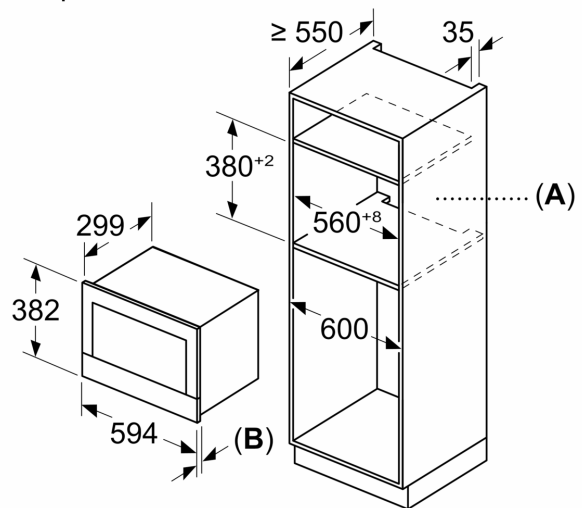

### Размери:

- Размери на уреда ( В x Ш x Д): 382 мм x 594 мм x 318 мм
- Размери на нишата (В x Ш x Д): 560 мм - 568 мм x 362 мм - 382 мм x 300 мм
- Моля, имайте предвид размерите за вграждане, които са показани на чертежа за монтаж

**Серия 8, Микровълнова фурна за  
вграждане, Черно  
BEL7321B1**

Измерване в mm

**A:** Отворена задна стена  
**B:** 19,5 mm

Измерване в mm

**A:** Отворена задна стена  
**B:** 19,5 mm

Измерване в mm

**A:** Провисване отгоре:  
Ниша 362: 6 mm  
Ниша 365: 3 mm  
**B:** Провисване отдолу: 14 mm