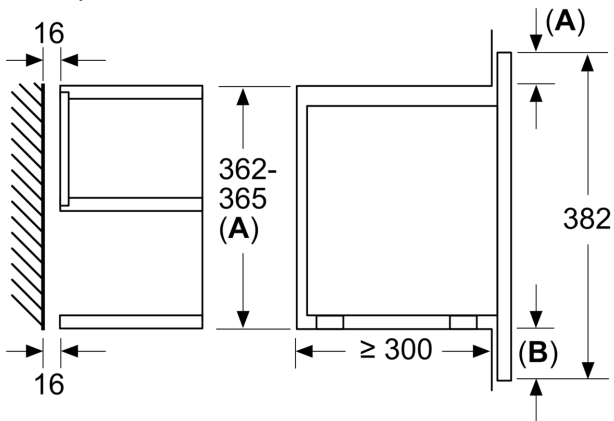

**Техническа информация**

Допълнителни функции: .....Грил  
Вид управление: ..... Електронни  
размери на уреда: .....382 x 594 x 318 mm  
размери на кухнята: .....230 x 350 x 270 mm  
Дължина на захранващия кабел: ..... 175.0 cm  
Нето тегло: .....18.7 kg  
Бруто тегло: ..... 20.5 kg  
EAN код: .....4242005319541  
Макс. мощност: .....900 W  
Мощност: .....1990 W  
Ток: .....10 A  
Напрежение: .....220-240 V  
Честота: ..... 50; 60 Hz  
Вид щепсел: ..... Gardy щепсел със заземяване

### Размери:

- Размери на уреда ( В x Ш x Д): 382 мм x 594 мм x 318 мм
- Размери на нишата (В x Ш x Д): 560 мм - 568 мм x 362 мм - 382 мм x 300 мм
- Моля, имайте предвид размерите за вграждане, които са показани на чертежа за монтаж

**Серия 8, Микровълнова фурна за  
вграждане, Черно  
BEL7321B1**

Измерване в mm

**A:** Отворена задна стена  
**B:** 19,5 mm

Измерване в mm

**A:** Отворена задна стена  
**B:** 19,5 mm

Измерване в mm

**A:** Провисване отгоре:  
Ниша 362: 6 mm  
Ниша 365: 3 mm  
**B:** Провисване отдолу: 14 mm