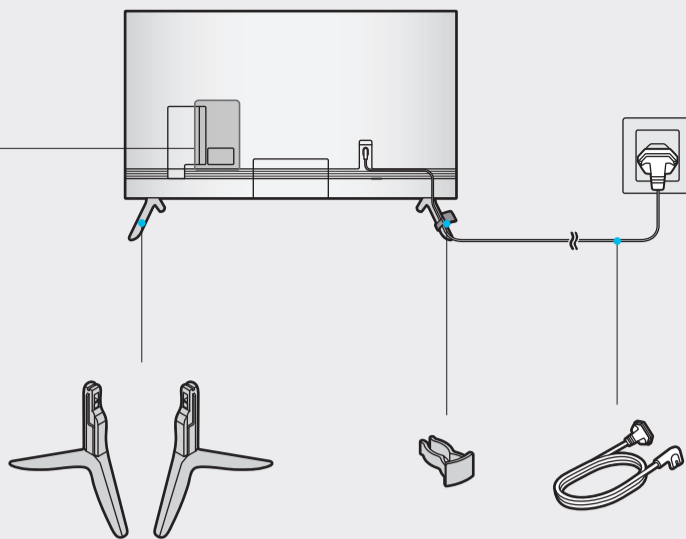

*: 0-9, A-Z

SAMSUNG

QUICK SETUP GUIDE
 GUIDE D'INSTALLATION RAPIDE
 GUÍA RÁPIDA DE CONFIGURACIÓN
 GUIA RÁPIDO DE INSTALAÇÃO
 KURZANLEITUNG ZUR KONFIGURATION
 GUIDA DI INSTALLAZIONE RAPIDA

BN68-12557B-00

| | | |
|--|--|-------------|
| | | USB +↔ |
| | | ⊙ ↗ |
| | | HDMI (eARC) |
| | | HDMI |
| | | LAN |
| | | ANT |