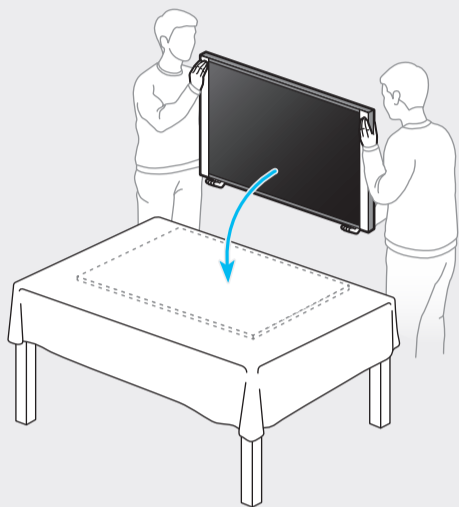

USB +↔
		⊙ ↗
		HDMI (eARC)
		HDMI
		LAN
		ANT

1

2

3

4