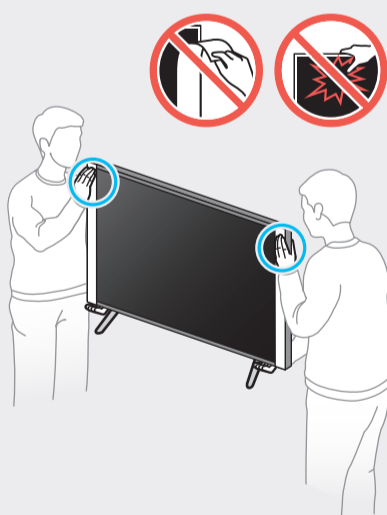

USB +↔
		⊙ ↗
		HDMI (eARC)
		HDMI
		LAN
		ANT

1

2

3

4