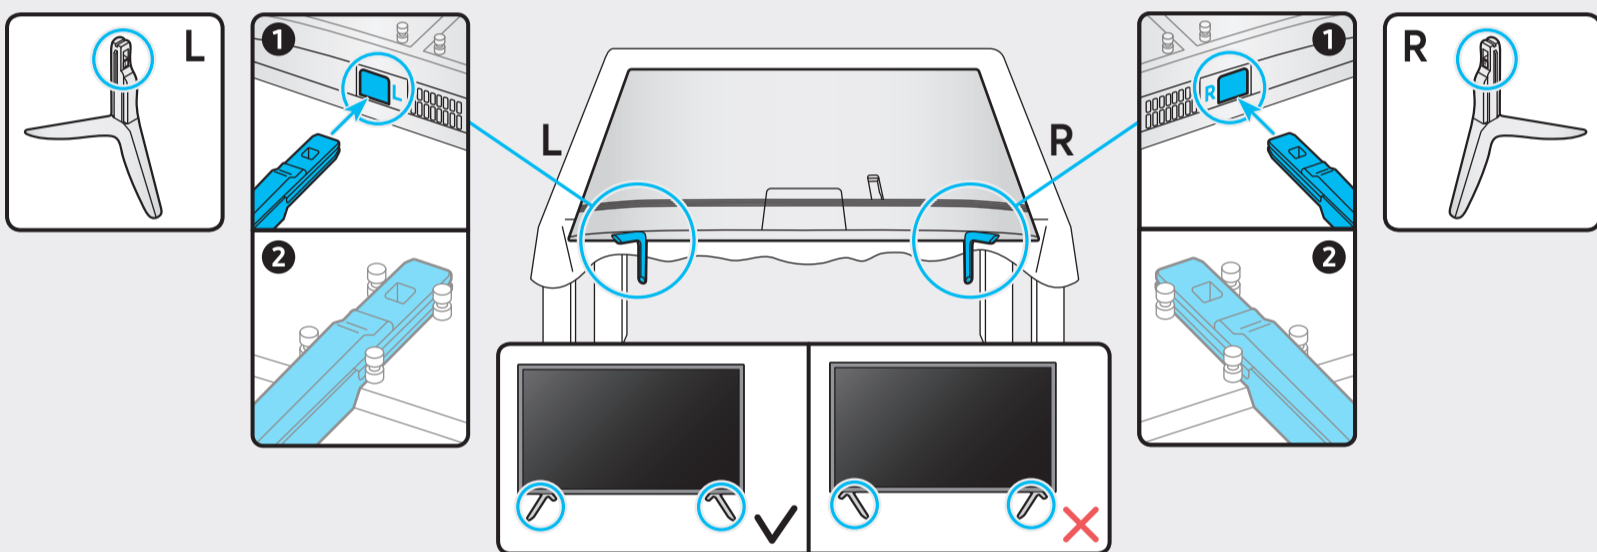

USB +↔
		⊙ ↗
		HDMI (eARC)
		HDMI
		LAN
		ANT

1

2

3

4