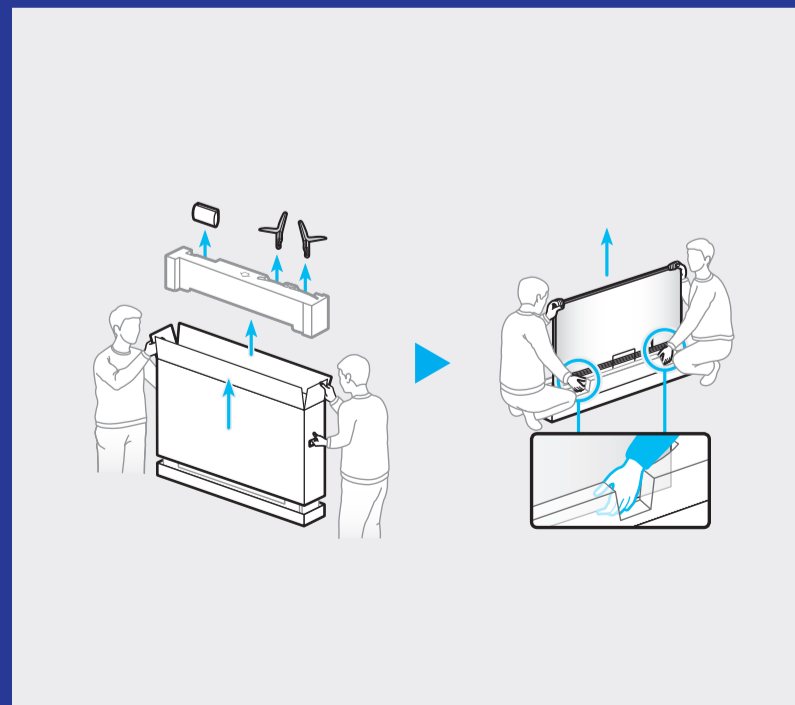

*: 0-9, A-Z

SAMSUNG

QUICK SETUP GUIDE
 GUIDE D'INSTALLATION RAPIDE
 GUÍA RÁPIDA DE CONFIGURACIÓN
 GUIA RÁPIDO DE INSTALAÇÃO
 KURZANLEITUNG ZUR KONFIGURATION
 GUIDA DI INSTALLAZIONE RAPIDA

BN68-12557B-00

| | | |
|--|--|-------------|
| | | USB +↔ |
| | | ⊙ ↗ |
| | | HDMI (eARC) |
| | | HDMI |
| | | LAN |
| | | ANT |