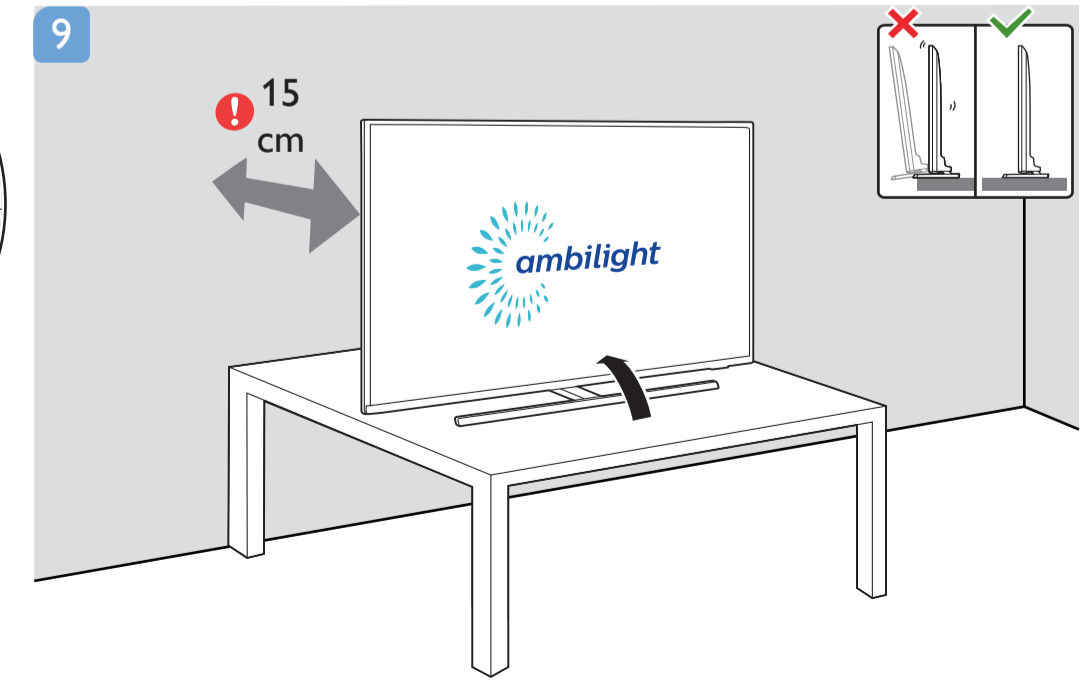

6

7

8

9

B

VESA (x, y)

50" 300x200mm M6 (L: 10mm~16mm) 126 cm

1