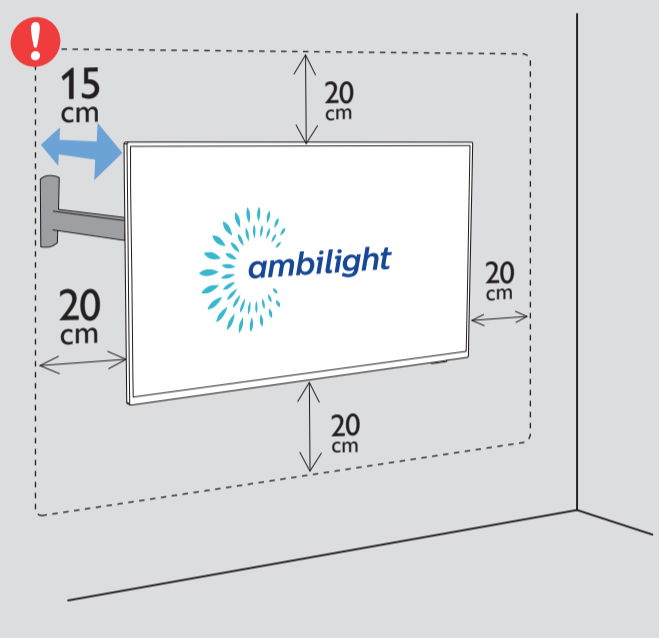

6

7

8

9

B

VESA (x, y)

50" 300x200mm M6 (L: 10mm~16mm) 126 cm

1