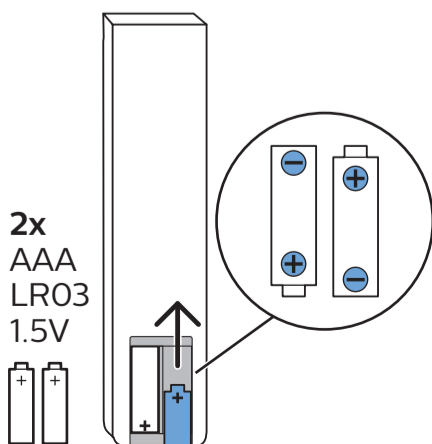

B

VESA (x, y)

50" 300x200mm M6 (L: 10mm~16mm) 126 cm

1

2

3

4

5

6

English Read the safety instructions.
Български Прочетете инструкциите за безопасност.
Čeština Přečtěte si bezpečnostní pokyny.
Hrvatski Pročitajte sigurnosne upute.
Dansk Læs sikkerhedsforskrifterne.
Deutsch Lesen Sie die Sicherheitshinweise.
Ελληνικά Διαβάστε τις οδηγίες ασφαλείας.
Eesti Lugege ohutusnõudeid.
Español Lea las instrucciones de seguridad.

Français Lisez les consignes de sécurité.
Italiano Leggere le istruzioni di sicurezza.
Қазақша Қорғаныстық нұсқаулар.
Latviešu Izlasiet drošības norādījumus.
Lietuvių Perskaitykite saugos instrukcijas.
Magyar Olvassa el a biztonsági utasításokat.
Nederlands Lees de veiligheidsvoorschriften.
Norsk Les sikkerhetsforskriftene.
Polski Zapoznaj się z instrukcjami bezpieczeństwa.

Português Leia as instruções de segurança.
Română Citiți instrucțiunile de siguranță.
Русский Читайте инструкции по технике безопасности.
Srpski Pročitajte bezbednosna uputstva.
Slovenščina Preberite varnostna navodila.
Slovenský Prečítajte si bezpečnostné pokyny.
Suomi Lue turvaohjeet.
Svenska Läs säkerhetsinstruktionerna.
ไทย โปรดอ่านคำแนะนำด้านความปลอดภัย

Türkçe Güvenlik talimatlarını okuyun.
Українська Читайте інструкції з техніки безпеки.
العربية قراءة تعليمات السلامة.
עברית קראו את הוראות הבטיחות

Register your product and get support at www.philips.com/TVsupport

TV software upgrade for Smart TV- (From Internet)

RC Instructions