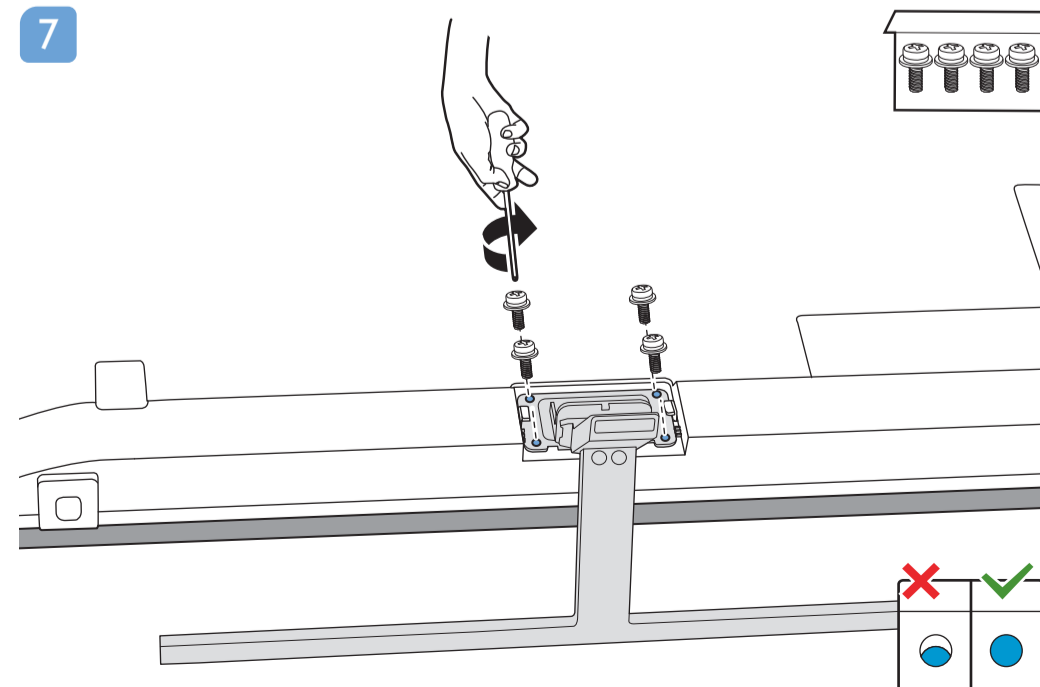

6

7

8

9

B

VESA (x, y)

50" 300x200mm M6 (L: 10mm~16mm) 126 cm

1