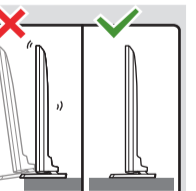

6

7

8

9

B

VESA (x, y)

50" 300x200mm M6 (L: 10mm~16mm) 126 cm

1