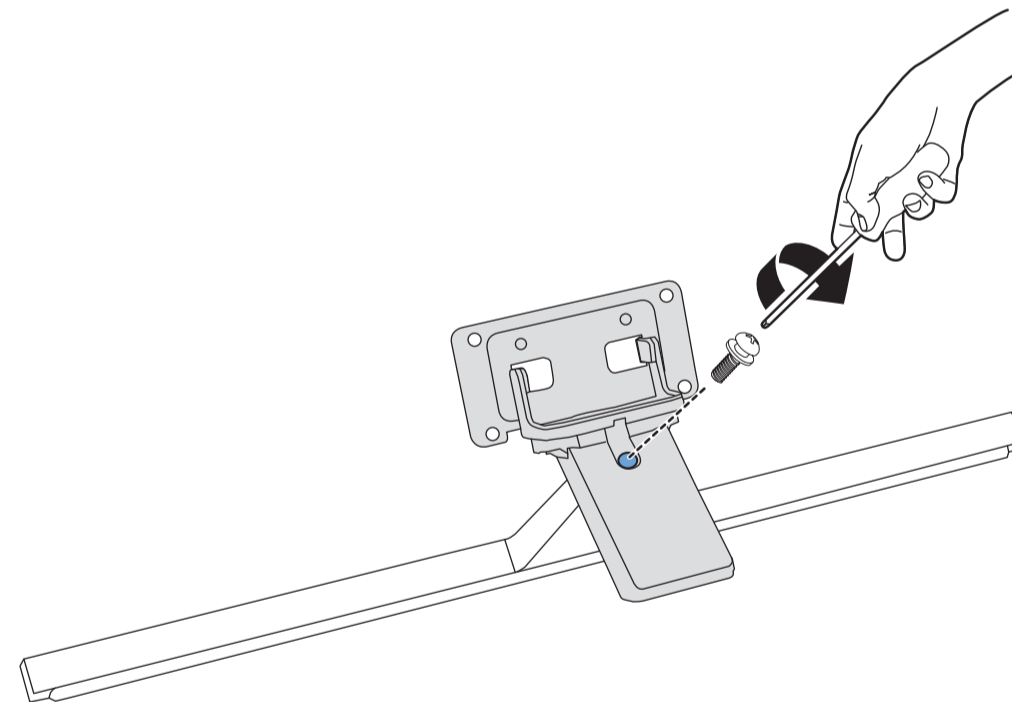

6

7

8

9

B

VESA (x, y)

50" 300x200mm M6 (L: 10mm~16mm) 126 cm

1