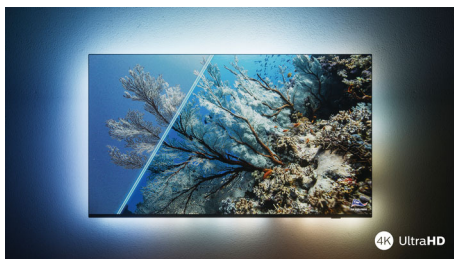

### Жива HDR картина

Искате ли да се насладите на перфектна картина за всяка сцена? Вашият телевизор Philips 4K UHD е съвместим с всички основни HDR формати, което означава, че получавате превъзходни, резки изображения. Ще виждате всеки детайл дори в тъмни и светли зони.