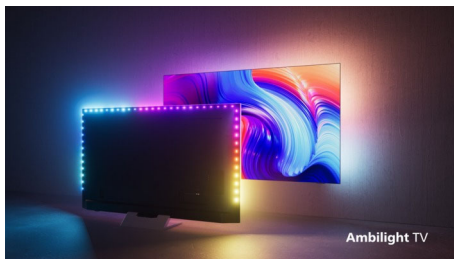

4K UHD LED Android TV

Телевизор с 3-странен Ambilight Поддържа всички основни HDR формати, Видеопроцесор P5 120 Hz, 217 см (86") Android TV

Акценти

Телевизорът с Ambilight.

С Philips Ambilight великолепно изживяване от гледането на телевизор Philips става още по-голямо! Светодиодните светлини по ръба на телевизора светят и променят цвета си в перфектен синхрон с цветовете на действието на екрана или с вашата музика. Това е толкова топло и поглъщащо, че ще се чудите как сте се наслаждавали на телевизора без него.