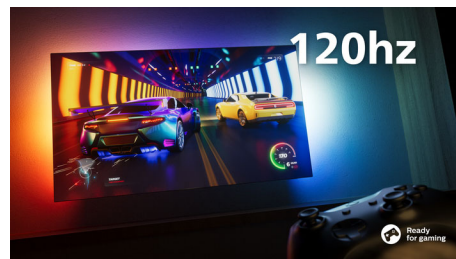

Единственият за геймърите

Вашият телевизор Philips ви позволява да се възползвате максимално от гейминг оборудването си от следващо поколение със свръхотзивчив геймплей и невероятно плавна графика. Направете този скок, завивайте моментално или дрифтирайте съвършено в завои. Поддържат се HDMI 2.1, VRR и Freesync. Режимът за игри с Ambilight прави тръпката по-завладяваща.