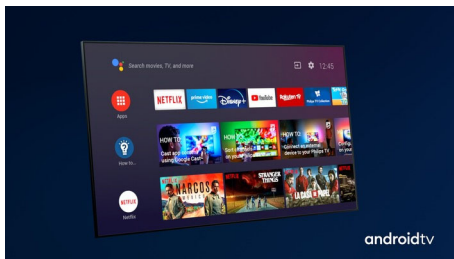

Android телевизор.

Персонализирайте вашия Philips Android телевизор. Ако тази седмица е посветена на

Amazon и YouTube, а следващата – на Rakuten TV и Netflix – няма проблем. Ясният, интуитивен интерфейс ви позволява да поставяте съдържанието, което харесвате, на преден план и в центъра. Продължете лесно оттам, откъдето сте спрели най-новите сериали или разгледайте новите филми.

Видео процесор P5 Perfect Picture

Видеопроцесорът Philips P5 доставя картина толкова поразителна, колкото съдържанието, което обичате. Детайлите имат видимо повече дълбочина. Цветовете са ярки, а тоновете на кожата изглеждат естествено. Контрастът е толкова ясен, че ще почувствате всеки един детайл. Движението е идеално плавно.