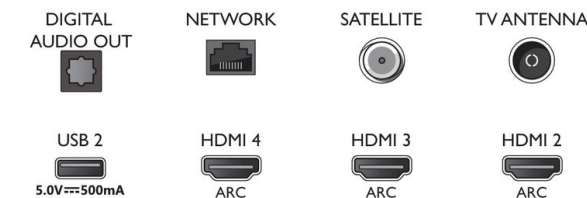

Дизайн

- Цветове на телевизора: Метален козметичен панел в светло сребристо
- Дизайн на стойка: Крачета в светлосребристо

Акcesoари

- Акcesoари в комплекта: Дистанционно управление, Ръководство за бърз старт, Брошура за правни въпроси и безопасност, Захранващ кабел, Настолна стойка
- Приложени батерии: 2 бр. батерии тип AAA

Connections

Side

Bottom

Дата на издаване
2021-03-04

Версия: 9.3.1

12 NC: 8670 001 65542
EAN: 87 18863 02299 3

© 2021 Koninklijke Philips N.V.
Всички права запазени.

Спецификациите могат да се променят без предупреждение. Търговските марки са собственост на Koninklijke Philips N.V. или на съответните си притежатели.