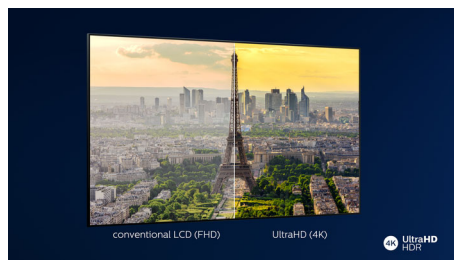

4K UHD HDR

Вашият Philips 4K UHD телевизор е съвместим с всички основни HDR формати, включително HDR10+ и Dolby Vision. Независимо дали става въпрос за сериал, който трябва да гледате, или за най-новата видеоигра, сенките ще бъдат по-дълбоки. Ярките повърхности ще блестят. Цветовете ще бъдат по-истински.

70PUS8505/12