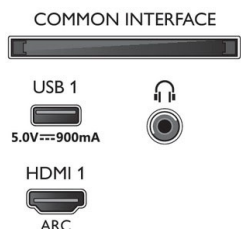

Енергиен етикет на ЕС

- EPREL регистрационни номера: 357483
- Размер на екрана по диагонал (инчове): 70
- Размер на екрана по диагонал (метрична с-ма): 178
- Енергиен клас за SDR: G
- Потребление на енергия във включен режим за SDR: 137 kWh
- Енергиен клас за HDR: G
- Потребление на енергия във включен режим за HDR: 267 kWh
- Режим на готовност в мрежа: < 2,0 W
- Консумирана мощност в режим изключено: няма данни
- Използвана технология с панели: LED LCD

Нощен режим

- Конфигурация на високоговорител: 2 x 10 W ширококолентов високоговорител

Размери

- Габарити на кутията (Ш x В x Д): 1757,0 x 1025,0 x 181,0 мм
- Габарити на апарата (Ш x В x Д): 1581,0 x 894,0 x 86,1 мм
- Габарити на апарата със стойката (Ш x В x Д): 1581,0 x 912,4 x 312,2 мм
- Габарити на стойката (Ш x Д): 810/1401 x 312,2 мм
- Регулируема височина на стойката (макс.): 81,4 мм
- Регулируема височина на стойката (мин.): 18,4 мм
- Тегло на изделието: 27,6 кг
- Тегло на изделието (със стойката): 28,2 кг
- Тегло с опаковката: 32,7 кг
- Съвместим с VESA конзола за стена: 400 x 200 мм

Дизайн

- Цветове на телевизора: Метален козметичен панел в светло сребристо
- Дизайн на стойка: Крачета в светлосребристо

Акcesoари

- Акcesoари в комплекта: Дистанционно управление, Ръководство за бърз старт, Брошура за правни въпроси и безопасност, Захранващ кабел, Настолна стойка
- Приложени батерии: 2 бр. батерии тип AAA

Connections

Side

Bottom

Дата на издаване
2021-03-04

Версия: 9.3.1

12 NC: 8670 001 65542
EAN: 87 18863 02299 3

© 2021 Koninklijke Philips N.V.
Всички права запазени.

Спецификациите могат да се променят без предупреждение. Търговските марки са собственост на Koninklijke Philips N.V. или на съответните си притежатели.