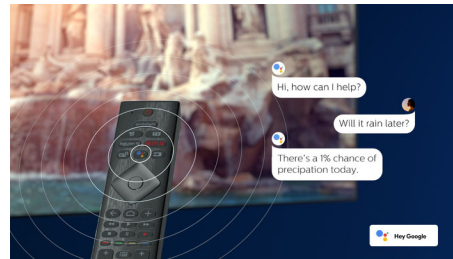

Гласов асистент

Управлявайте вашия Android телевизор на Philips с гласа си. Искате да поиграете, да гледате Netflix или да откриете съдържание и приложения в Google Play Магазин? Само кажете на телевизора си. Можете дори да управлявате всички домашни смарт устройства, съвместими с Google Assistant, като например да приглушите светлината и да настроите термостата за филмовата вечер. Без да ставате от дивана. Дните на търсене на дистанционното управление на телевизора свършиха. Сега вече можете да използвате гласа си, за да управлявате вашия Android телевизор на Philips чрез устройства, съвместими с Alexa, като Amazon Echo. Включете вашия телевизор, сменете канала, превключете на вашата игрова конзола и други с Alexa.

Поддържа се HDR10+

Вашият телевизор на Philips е предварително настроен, за да се възползвате максимално от видео формата HDR10+. Контрастът, цветът и нивата на яркостта се регулират от кадър до кадър. Независимо дали става въпрос за любимия сериал или за новия хит, сенките ще бъдат по-дълбоки. Ярките повърхности ще блестят. Цветовете ще бъдат по-истински.