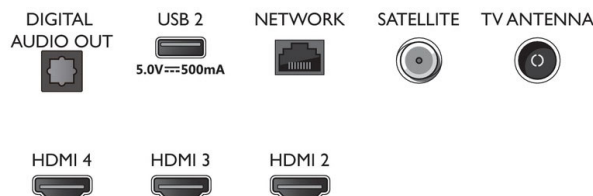

Bottom

Дата на издаване
2022-07-26

Версия: 3.1.1

12 NC: 8670 001 82553
EAN: 87 18863 03395 1

© 2022 Koninklijke Philips N.V.
Всички права запазени.

Спецификациите могат да се променят без предупреждение. Търговските марки са собственост на Koninklijke Philips N.V. или на съответните си притежатели.

www.philips.com

* ЕСП и действителният обхват на програмите (до 8 дни) зависи от страната и оператора.

* Телевизорът поддържа приемане на DVB за предавания със свободен ефирен достъп. Възможно е определен DVB оператори да не се поддържат. Актуализиран списък може да бъде намерен в раздела с често задавани въпроси на уеб сайта за поддръжка на Philips. За някои оператори се изисква модул за условен достъп и абонамент. Обърнете се към вашия оператор за повече информация.

* Приложението Philips TV Remote и свързаните с него функции зависят от модела телевизор, оператора и страната, както и от модела смарт устройство и неговата операционна система. За повече информация посетете: www.philips.com/TVRemoteapp.

* Предложенията за приложението Smart TV се различават според модела и държавата. За повече информация посетете: www.philips.com/smartytv.

* Само определени части или компоненти на този телевизор съдържат олово, когато няма технически алтернативи съгласно съществуващите клаузи за освобождаване на Директивата RoHS (Директива на Европейската общност за ограничение на използването на вредни вещества).

* Размер на паметта (флаш): 16 GB, действителното налично дисково пространство може да се различава (в зависимост от напр. (предварително) инсталирани приложения, инсталирана операционна система и т.н.)

* Amazon, Alexa и всички свързани лoга са търговски марки на Amazon.com, Inc. или нейните филиали. Amazon Alexa се предлага на избрани езици и държави.

* Google Асистент е достъпен за телевизори Philips с Android, работещи под Android O (8) или по-нова версия на ОС. GA се предлага на избрани езици и държави, като английски (UK), немски (DE) и френски (FR) се поддържат по принцип. Списъкът на поддържаните езици/държави ще бъде разширен в бъдеще.