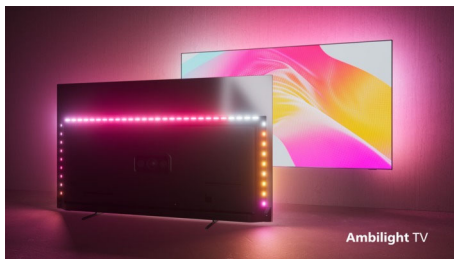

4K UHD LED Android TV

Телевизор с 3-странен Ambilight Поддържа всички основни HDR формати, Dolby Vision и Dolby Atmos, 177 см (70") Android TV

Акценти

70PUS8007/12

Philips Ambilight

С Philips Ambilight великолепното изживяване от гледането на телевизор Philips става още по-голямо! Светодиодните светлини по ръба на телевизора светят и променят цвета си в перфектен синхрон с цветовете на действието на екрана или с вашата музика. Това е толкова топло и поглъщащо, че ще се чудите как сте се наслаждавали на телевизора без него.