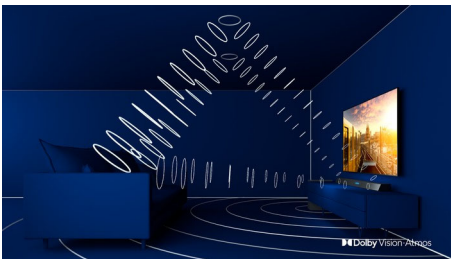

Dolby Vision и Dolby Atmos

Поддръжка за висококачествените звукови и видео формати на Dolby означава, че HDR съдържанието, което гледате ще изглежда и ще звучи неопишуемо реално. Независимо дали става дума за най-новите сериали, предавани поточно, или Blu-Ray диск, ще се насладите на контраст, яркост и цвят, които отразяват първоначалните намерения на режисьора. И слушайте просторен звук с яснота, детайлност и дълбочина.