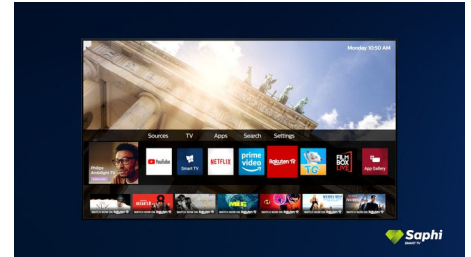

### Saphi Smart телевизор

SAPHI е бърза, интуитивна операционна система, която превръща използването на вашия Philips Smart TV в истинско удоволствие. Наслаждавайте се на достъп с един бутон до ясно меню, базирано на икони. Бързо навигирайте до популярни приложения за Philips Smart TV, включително YouTube, Netflix и други.