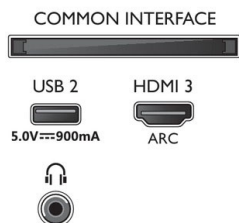

Connections

Side