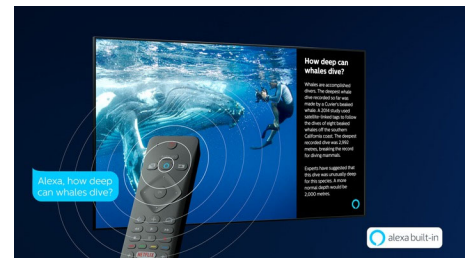

Гласово управление

Сега можете да използвате гласа си, за да управлявате вашия Philips Smart TV. Можете да накарате Alexa да сменя канали, да превключва към вашата конзола за игри или да управлява домашни смарт устройства, като например светлините и термостата. Можете да правите всичко това и още много с Alexa.