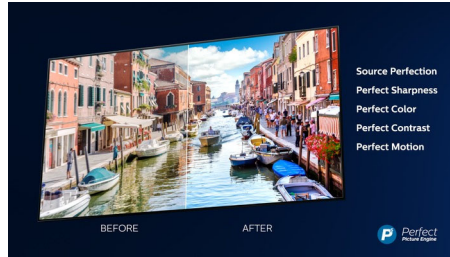

Видео процесор P5 Perfect Picture

Видеопроцесорът Philips P5 Perfect Picture доставя картина толкова поразителна, колкото съдържанието, което обичате. Детайлите имат видимо повече дълбочина. Цветовете са ярки, а оттенъците на кожата изглеждат естествено. Контрастът е толкова ясен, че ще почувствате всеки един детайл. А движението е толкова плавно, че никога няма да изгубите топката от поглед – без значение колко бърза е играта.