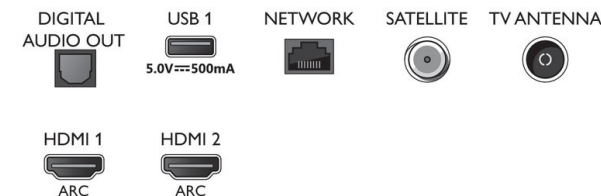

Bottom

Дата на издаване
2021-02-23

Версия: 8.2.1

12 NC: 8670 001 65819
EAN: 87 18863 02343 3

© 2021 Koninklijke Philips N.V.
Всички права запазени.

Спецификациите могат да се променят без предупреждение. Търговските марки са собственост на Koninklijke Philips N.V. или на съответните си притежатели.

www.philips.com

- ЕСП и действителният обхват на програмите (до 8 дни) зависи от страната и оператора.
- Годишна консумация на енергия в kWh въз основа на консумацията на телевизора при работа 4 часа на ден, 365 дни. Действителната консумация на енергия зависи от това как се използва телевизорът.
- Телевизорът поддържа приемане на DVB за предавания със свободен ефирен достъп. Възможно е определени DVB оператори да не се поддържат. Актуализиран списък може да бъде намерен в раздела с често задавани въпроси на уеб сайта за поддръжка на Philips. За някои оператори се изисква модул за условен достъп и абонамент. Обърнете се към вашия оператор за повече информация.
- Приложението Philips TV Remote и свързаните с него функции зависят от модела телевизор, оператора и страната, както и от модела смарт устройство и неговата операционна система. За повече информация посетете: www.philips.com/TVRemotearr.
- Предложенията за приложението Smart TV се различават според модела и държавата. За повече информация посетете: www.philips.com/smarttv.
- Записването на USB е възможно само за цифрови канали и записите може да са ограничени чрез защита на предаването срещу копиране (CI+). Може да има ограничения за определени страни и канали.
- Само определени части или компоненти на този телевизор съдържат олово, когато няма технически алтернативи съгласно съществуващите клаузи за освобождаване на Директивата RoHS (Директивата на Европейската общност за ограничение на използването на вредни вещества).
- Amazon, Alexa и всички свързани логоса са търговски марки на Amazon.com, Inc. или нейните филиали. Amazon Alexa се предлага на избрани езици и държави.