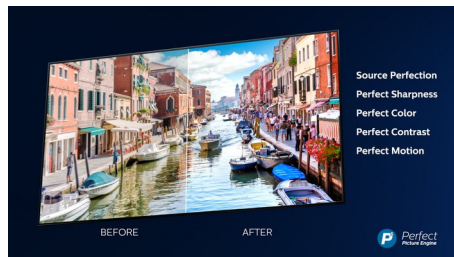

Видео процесор P5 Perfect Picture

Видеопроцесорът Philips P5 Perfect Picture доставя картина толкова поразителна, колкото съдържанието, което обичате. Детайлите имат видимо повече дълбочина. Цветовете са ярки, а оттенъците на кожата изглеждат естествено. Контрастът е толкова ясен, че ще почувствате всеки един детайл. А движението е толкова плавно, че никога няма да изгубите топката от поглед – без значение колко бърза е играта.