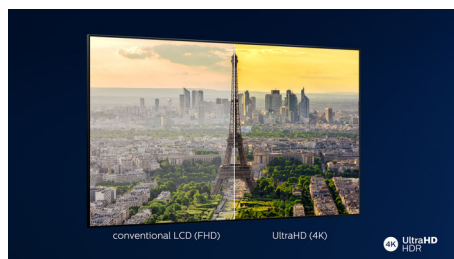

4K UHD HDR

Вашият Philips 4K UHD телевизор е съвместим с всички основни HDR формати, включително HDR10+ и Dolby Vision. Независимо дали става въпрос за сериал, който трябва да гледате, или за най-новата видеоигра, сенките ще бъдат по-дълбоки. Ярките повърхности ще блестят. Цветовете ще бъдат по-истински.

70PUS7805/12