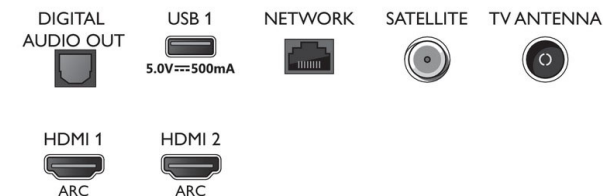

Дизайн

- Цветове на телевизора: Пластмасов козметичен панел в оловносиво
- Дизайн на стойка: Средно сребриста стойка с процеп

Акcesoари

- Акcesoари в комплекта: Дистанционно управление, 2 бр. батерии тип AAA, Захранващ кабел, Ръководство за бърз старт, Брошура за правни въпроси и безопасност, Настолна стойка

Connections

Side

Bottom

Дата на издаване
2021-03-01

Версия: 7.4.1

12 NC: 8670 001 65812
EAN: 87 18863 02336 5

© 2021 Koninklijke Philips N.V.
Всички права запазени.

Спецификациите могат да се променят без предупреждение. Търговските марки са собственост на Koninklijke Philips N.V. или на съответните си притежатели.