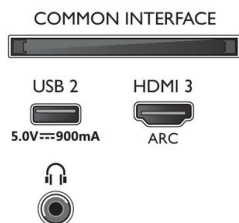

Дизайн

- Цветове на телевизора: Пластмасов козметичен панел в оловносиво
- Дизайн на стойка: Средно сребриста стойка с процеп

Акcesoари

- Акcesoари в комплекта: Дистанционно управление, 2 бр. батерии тип AAA, Захранващ кабел, Ръководство за бърз старт, Брошура за правни въпроси и безопасност, Настолна стойка

Connections

Side

Bottom

Дата на издаване
2021-03-01

Версия: 7.4.1

12 NC: 8670 001 65812
EAN: 87 18863 02336 5

© 2021 Koninklijke Philips N.V.
Всички права запазени.

Спецификациите могат да се променят без предупреждение. Търговските марки са собственост на Koninklijke Philips N.V. или на съответните си притежатели.