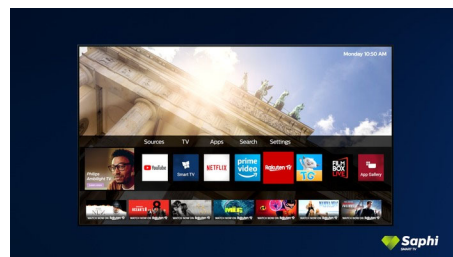

Saphi Smart телевизор

SAPHI е бърза, интуитивна операционна система, която превръща използването на вашия Philips Smart TV в истинско удоволствие. Наслаждавайте се на достъп с един бутон до ясно меню, базирано на икони. Бързо навигирайте до популярни приложения за Philips Smart TV, включително YouTube, Netflix и други.

4K UltraHD

Dolby Vision-Atmos

HDMI x3
with
easyLINK