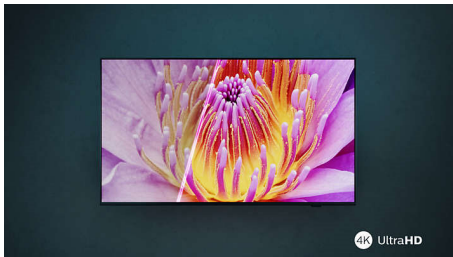

Philips LED
4K TV

164 cm (65") телевизор

Pixel Precise Ultra HD
Интелигентна платформа Titan
OS
Звук от Dolby Atmos

65PUS7609

4K TV

Обича да гледа, обича да играе.

Независимо дали гледате или играете – вие ще харесате изключително ясната картина и реалистичния Dolby Atmos звук на този 4K телевизор! От филми до предавания – можете бързо и лесно да намерите това, което търсите. Когато искате да започнете играта си, действието е приятно и плавно.

PHILIPS

4K TV

164 cm (65") телевизор Pixel Precise Ultra HD, Интелигентна платформа Titan OS, Звук от Dolby Atmos

65PUS7609/12

Акценти

Изключително ясна картина

Наслаждавайте се на всичко, което гледате на този 4K (UHD) LED телевизор Ambilight. Видеопроцесорът Philips Pixel Precise Ultra HD оптимизира качеството на картината, за да осигури изключително ясни изображения, наситени цветове и плавно движение. Получавате възможно най-доброто изживяване при гледане всеки път.