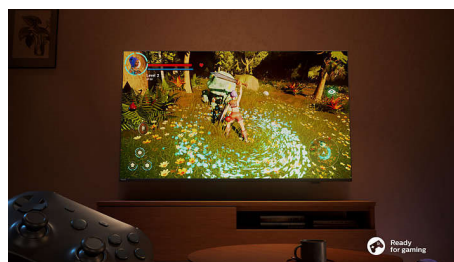

Готов за игри

HDMI VRR ви позволява да извлечете максимума от конзолата си с бърз геймплей и плавна графика. Настройката за кратко закъснение при въвеждане се активира автоматично, когато включите конзолата си.