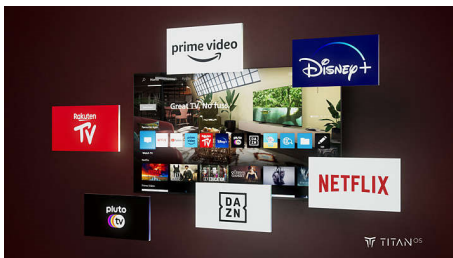

Интелигентна платформа TITAN OS

С нашата телевизионна смартплатформа TITAN OS ще намерите бързо и лесно това, което обичате. Наслаждавайте се на сериал? Можете да продължите да гледате направо от началния екран. Ако търсите нещо ново, можете да прегледате категориите, като екшън или драма, и да виждате предложения от най-добрите услуги за