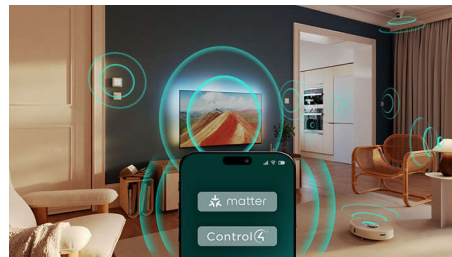

Съвместимост с Matter/Control4

Този 4K LED телевизор се вписва във всеки интелигентен дом. Безпроблемната съвместимост с Matter и Control4 означава, че можете лесно да интегрирате вашия телевизор във вашата съществуваща домашна смарт мрежа.