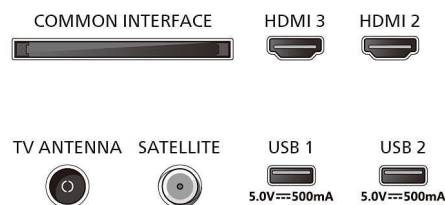

Поддържани HDMI видео функции

- Гейминг: ALLM, HDMI VRR
- HDR: HLG, HDR10, Съвместим с HDR10+

Енергиен етикет на ЕС

- EPREL регистрационни номера: 1934419
- Енергиен клас за SDR: F
- Потребление на енергия във включен режим за SDR: 102 Kwh/1000 ч
- Енергиен клас за HDR: G
- Потребление на енергия във включен режим за HDR: 160 Kwh/1000 ч
- Консумирана мощност в режим изключено: няма данни
- Режим на готовност в мрежа: по-малко от 0,3 W
- Технология на панела: LED LCD

Акcesoари

- Акcesoари в комплекта: Дистанционно управление, 2 бр. батерии тип AAA, Настолна

стойка, Захранващ кабел, Кратко ръководство за употреба, Брошура за правни въпроси и безопасност

Дизайн

- Цветовете на телевизора: Антрацитносив козметичен панел
- Дизайн на стойка: Черни крачета

Размери

- Разстояние между 2 стойки: 757 мм
- Може да се монтира на стена: 300 x 300 мм
- Телевизор без стойка (Ш x В x Д): 1446 x 834 x 92 mm
- Телевизор със стойка (Ш x В x Д): 1446 x 864 x 304 mm
- Картонена опаковка (Ш x В x Д): 1600 x 995 x 170 mm
- Тегло на телевизора без стойка: 14,7 kg
- Тегло на телевизора със стойка: 15,2 kg
- Тегло с опаковката: 20,7 kg

Connections

Side

Rear

Дата на издаване
2024-07-20

Версия: 6.6.1

EAN: 87 18863 04097 3

© 2024 Koninklijke Philips N.V.
Всички права запазени.

Спецификациите могат да се променят без предупреждение. Търговските марки са собственост на Koninklijke Philips N.V. или на съответните си притежатели.

www.philips.com

* This television contains lead only in certain parts or components where no technology alternatives exist in accordance with existing exemption clauses under the RoHS Directive.

* Телевизорът поддържа приемане на DVB за предавания със свободен ефирен достъп. Възможно е определени DVB оператори да не се поддържат. Актуализиран списък може да бъде намерен в раздела с често задавани въпроси на уебсайта за поддръжка на Philips. За някои оператори се изисква модул за условен достъп и абонамент. Обърнете се към вашия оператор за повече информация.

* Наличността на приложението Smart TV зависи от модела телевизор и държавата. За повече информация посетете: www.philips.com/smarttv.

* Приложението Philips TV Remote и свързаните с него функции зависят от модела телевизор, оператора и държавата, както и от модела смартустройство и неговата операционна система. За повече информация посетете: www.philips.com/TVRemoteapp.

* EPG и действителният обхват на програмите (до 8 дни) зависи от държавата и оператора.

* Изисква се абонамент за Netflix. Обект на условия на <https://www.netflix.com>

* Amazon Prime е налично за избрани езици и държави.

* Amazon, Alexa и всички свързани логотипове са търговски марки на Amazon.com, Inc. или нейните филиали. Amazon Alexa се предлага на избрани езици и държави.

* Бутон отгоре за мултимедийни услуги на дистанционното управление е различен за всяка държава. Моля, вижте действителния продукт в кутията.

* Google Assistant е достъпен на различни езици и държави според типа на продукта.

* Наличността и функционалността на услугите за гласово управление зависят от държавата и езика.

* Услугата на приложението HBO Max ще бъде достъпна до август 2024 г.

* Matter/Control4: тази функция ще стане достъпна през 2024 г. чрез софтуерна актуализация.