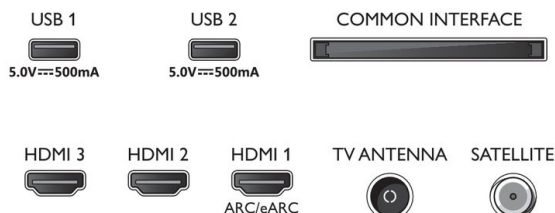

Дизайн

- Цветове на телевизора: Козметичен панел в матово черно
- Дизайн на стойка: Черни матови крачета

55PUS7607/12

Размери

- Габарити на кутията (Ш x В x Д): 1360,0 x 840,0 x 160,0 мм
- Габарити на апарата (Ш x В x Д): 1226,8 x 712,8 x 85,3 мм
- Габарити на апарата със стойката (Ш x В x Д): 1226,8 x 739,8 x 246,8 мм
- Габарити на стойката (Ш x В x Д): 808,0 x 28,0 x 245,3 мм
- Тегло на изделието: 10,6 кг
- Тегло на изделието (със стойката): 10,7 кг
- Тегло с опаковката: 14,2 кг
- Височина на стойката до долния ръб на телевизора: 28,0 мм
- Разстояние между 2 стойки: 808,0 мм
- Може да се монтира на конзола за стена: 200 x 100 мм

Акcesoари

- Акcesoари в комплекта: Дистанционно управление, 2 бр. батерии тип AAA, Захранващ кабел, Ръководство за бърз старт, Брошура за правни въпроси и безопасност, Настолна стойка

Енергиен етикет на ЕС

- EPREL регистрационни номера: 1205365
- Енергиен клас за SDR: F
- Потребление на енергия във включен режим за SDR: 76 Kwh/1000 ч
- Енергиен клас за HDR: G
- Потребление на енергия във включен режим за HDR: 128 Kwh/1000 ч
- Режим на готовност в мрежа: < 2,0 W
- Консумирана мощност в режим изключено: няма данни
- Използвана технология с панели: LED LCD

Connections

Side

Rear

Дата на издаване
2022-10-26

Версия: 7.1.1

12 NC: 8670 001 82453
EAN: 87 18863 03386 9

© 2022 Koninklijke Philips N.V.
Всички права запазени.

Спецификациите могат да се променят без предупреждение. Търговските марки са собственост на Koninklijke Philips N.V. или на съответните си притежатели.

www.philips.com

- ЕСП и действителният обхват на програмите (до 8 дни) зависи от страната и оператора.
- Телевизорът поддържа приемане на DVB за предаване със свободен ефирен достъп. Възможно е определени DVB оператори да не се поддържат. Актуализиран списък може да бъде намерен в раздела с често задавани въпроси на уеб сайта за поддръжка на Philips. За някои оператори се изисква модул за условен достъп и абонамент. Обърнете се към вашия оператор за повече информация.
- Приложението Philips TV Remote и свързаните с него функции зависят от модела телевизор, оператора и страната, както и от модела смарт устройство и неговата операционна система. За повече информация посетете: www.philips.com/TVRemoteapp.
- Предложенията за приложението Smart TV се различават според модела и държавата. За повече информация посетете: www.philips.com/smarttv.
- Само определени части или компоненти на този телевизор съдържат олово, когато няма технически алтернативи съгласно съществуващите клаузи за освобождаване на Директивата RoHS (Директива на Европейската общност за ограничение на използването на вредни вещества).
- Amazon Prime е налично за избрани езици и държави.
- Изисква се абонамент за Netflix. Подлежи на условия на <https://www.netflix.com>
- Rakuten TV е наличен за избрани езици и държави.