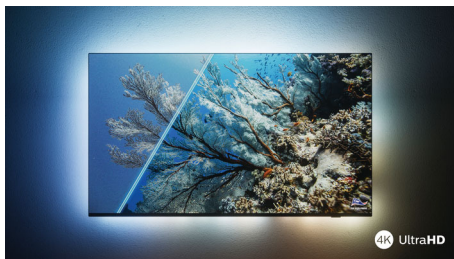

PHILIPS

4K UHD LED смарт телевизор

Поддържа всички основни HDR формати Dolby Vision и Dolby Atmos, 139 см (55") SAPHI Smart телевизор, Pixel Precise Ultra HD

Акценти

4K UHD LED телевизор

Наслаждавайте се на всичко, което гледате с този 4K UHD LED телевизор. Видеопроцесорът Philips Pixel Precise Ultra HD оптимизира качеството на картината, за да осигури резки изображения, богати цветове и плавно движение. Получавате възможно най-доброто изживяване при гледане всеки път.