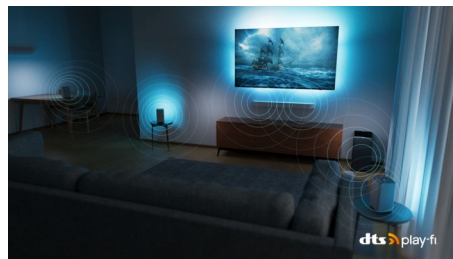

Съвместимост с DTS Play-Fi

Безжичната домашна система Philips, захранвана от DTS Play-Fi, ви позволява да

55OLED707/12

се свържете със съвместими тонколони и безжични високоговорители в дома си за секунди. Слушайте филми в кухнята. Възпроизвеждайте музика навсякъде. Можете дори да създадете система за домашно кино със сьраунд звук, като използвате вашия телевизор Philips като централен високоговорител.