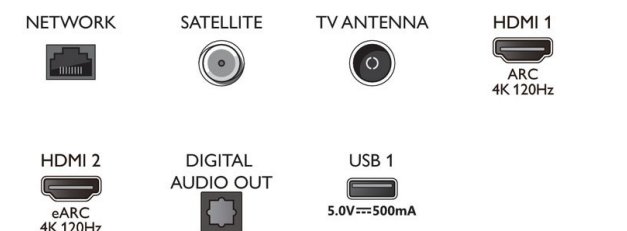

Bottom

Дата на издаване
2022-07-26

Версия: 5.2.1

12 NC: 8670 001 82701
EAN: 87 18863 03445 3

© 2022 Koninklijke Philips N.V.
Всички права запазени.

Спецификациите могат да се променят без предупреждение. Търговските марки са собственост на Koninklijke Philips N.V. или на съответните си притежатели.

www.philips.com