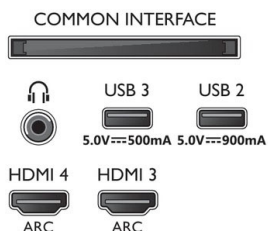

Connections

Side