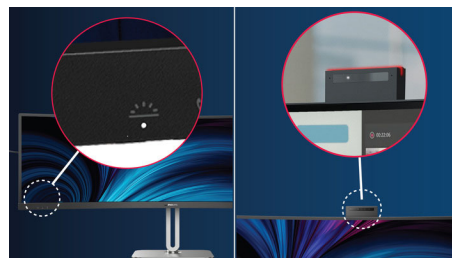

Busylight

Тази функция позволява поверителност и оптимално сътрудничество при работа в натоварена офис среда. За да предадат на другите, че са заети, потребителите могат просто да натиснат бутона за бърз достъп Busylight, разположен в долния ляв ъгъл на менюто на панела на монитора, и светлината, разположена на уеб камерата, ще светне в червено. В допълнение към това функцията Busylight може също да се синхронизира със състоянието на потребителя в Microsoft Teams.