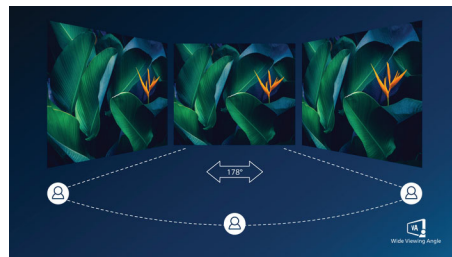

VA дисплей

LED дисплеят VA на Philips използва авангардната технология MVA (Multi-domain Vertical Alignment), която ви предоставя свръхвисок статичен контраст за още по-живи и ярки изображения. Той се справя с лекота със стандартните офис приложения и е особено подходящ за снимки, сърфиране в интернет, филми, игри и сериозни графични приложения. Неговата оптимизирана технология за управление на пикселите ви осигурява свръхширок ъгъл на гледане от 178/178 градуса, което води до отчетливи изображения.