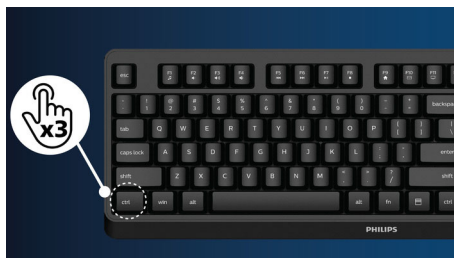

SmartKVM

За разлика от традиционния вграден бутон за монитор на KVM, интелигентният KVM позволява превключване между източници с едно натискане на бутон на клавиатурата. Когато всички устройства са правилно

свързани, потребителите могат лесно да превключват между източници, като щракнат върху клавиша "Ctrl" три пъти.