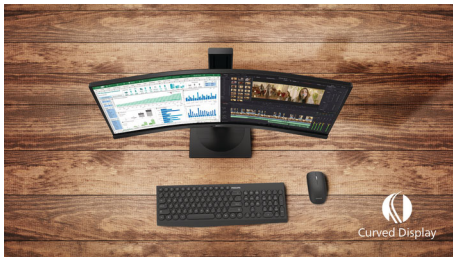

Philips Curved Business
Monitor
32:9 SuperWide извит
монитор с USB-C

Серия 5000

49 (48,8"/124 см диаг.)
5120 x 1440 (Dual QHD)

49B2U5900CH

Нови представи за производителността на работния процес

Добре дошли в едно по-ефективно работно пространство. За да улесни ежедневиия работен процес, големият 32:9 SuperWide екран на този монитор е оборудван с нова функция за светлина за заетост и наклонява се уеб камера, която ви помага да преминавате между задачите с лекота.

Превъзходно качество на картината

- VA екранът предоставя впечатляващи образи с широки зрителни ъгли
- DisplayHDR 400 за по-реалистични зашеметяващи изображения

Предназначен за вашия начин на работа

- Дизайн с извивка на дисплея за по-завладяващо изживяване
- SmartKVM: за лесно превключване между източници.
- 32:9 SuperWide екран, проектиран да замести многоекранните инсталации
- Регулиране на наклон, завъртане и височина за идеално положение за гледане
- Сертифицирана защита от синя светлина Eyesafe и точност на цветовете
- Busylight: за задаване на вашия работен статус
- Регулируема уеб камера: за провеждане на комфортни видео конференции.
- Осигурете си сигурен вход с изскачаща уеб камера с Windows Hello™
- Кукичка за слушалки: за персонализирано съхранение

PHILIPS

32:9 SuperWide извит монитор с USB-C
Серия 5000 49 (48,8"/124 см диог.), 5120 x 1440 (Dual QHD)

49B2U5900CH/00

Акценти

Дизайн с извивка на дисплея

Мониторите за десктоп предлагат персонално изживяване, подходящо си с извивката им. Извитият екран предоставя приятен и ненатрапчив завладяващ ефект, който се фокусира върху самите вас и мястото, на което сте застанали.

32:9 SuperWide

32:9 SuperWide 49" екран, с резолюция 5120 x 1440, е проектиран да замени многоекранните инсталации за масивно широк изглед. Като да имаш два 27" 16:9 Quad HD дисплея един до друг. SuperWide мониторите предлагат екранната област на двойни монитори без сложната инсталация.