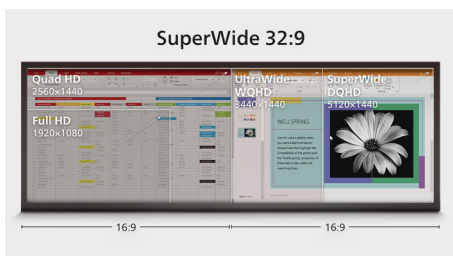

PHILIPS

32:9 SuperWide извит монитор с USB-C
Серия 5000 49 (48,8"/124 см диог.), 5120 x 1440 (Dual QHD)

49B2U5900CH/00

Акценти

Дизайн с извивка на дисплея

Мониторите за десктоп предлагат персонално изживяване, подходящо си с извивката им. Извитият екран предоставя приятен и ненатрапчив завладяващ ефект, който се фокусира върху самите вас и мястото, на което сте застанали.

32:9 SuperWide

32:9 SuperWide 49" екран, с резолюция 5120 x 1440, е проектиран да замени многоекранните инсталации за масивно широк изглед. Като да имаш два 27" 16:9 Quad HD дисплея един до друг. SuperWide мониторите предлагат екранната област на двойни монитори без сложната инсталация.