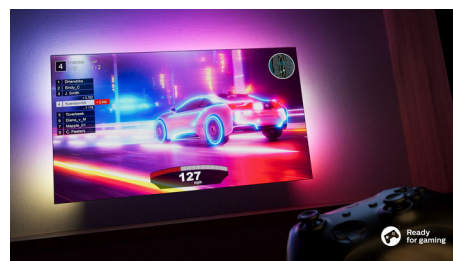

Готов за игри

Вашият телевизор Philips е чудесен за игри. Когато включите конзолата си, телевизорът автоматично превключва на настройка с ултраниско забавяне, която осигурява отзивчив геймплей и невероятно плавна графика. Поддържат се HDMI 2.1 и VRR, а режимът на Ambilight за игри пренася тръпката от играта направо в стаята.