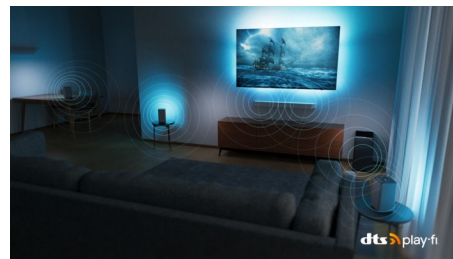

Съвместимост с DTS Play-Fi

Безжичната домашна система Philips, захранвана от DTS Play-Fi, ви позволява да се свържете със съвместими тонколони и безжични високоговорители в дома си за секунди. Слушайте филми в кухнята. Възпроизвеждайте музика навсякъде. Можете дори да създадете система за домашно кино със сурънд звук, като използвате вашия телевизор Philips като централен високоговорител.