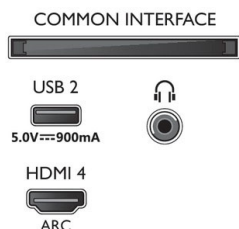

Connections

Side

Bottom

Дата на издаване
2022-07-12

Версия: 4.4.2

12 NC: 8670 001 82574
EAN: 87 18863 03402 6

© 2022 Koninklijke Philips N.V.
Всички права запазени.

Спецификациите могат да се променят без предупреждение. Търговските марки са собственост на Koninklijke Philips N.V. или на съответните си притежатели.