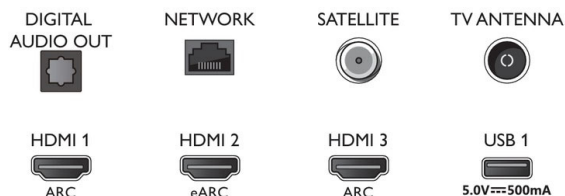

Connections

Side

Bottom

Дата на издаване
2022-07-12

Версия: 4.4.2

12 NC: 8670 001 82574
EAN: 87 18863 03402 6

© 2022 Koninklijke Philips N.V.
Всички права запазени.

Спецификациите могат да се променят без предупреждение. Търговските марки са собственост на Koninklijke Philips N.V. или на съответните си притежатели.