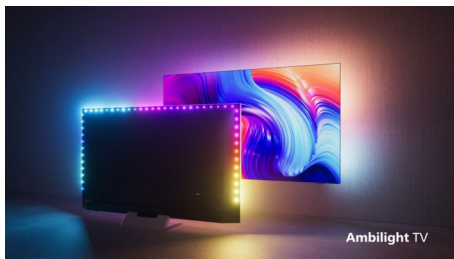

PHILIPS

4K UHD LED Android TV

Телевизор с 3-странен Ambilight Поддържа всички основни HDR формати, Видео процесор P5 Perfect Picture, 108 см (43") Android телевизор

Акценти

Телевизорът с Ambilight.

С Philips Ambilight великолепно изживяване от гледането на телевизор Philips става още по-голямо! Светодиодните светлини по ръба на телевизора светят и променят цвета си в перфектен синхрон с цветовете на действието на екрана или с вашата музика. Това е толкова топло и поглъщащо, че ще се чудите как сте се наслаждавали на телевизора без него.