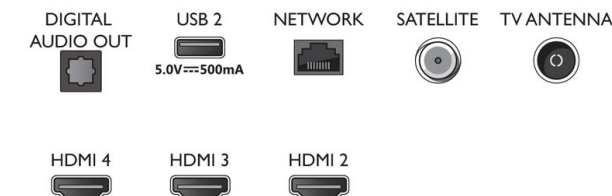

- EPREL регистрационни номера: 1161775
- Енергиен клас за SDR: F
- Потребление на енергия във включен режим за SDR: 51 Kwh/1000 ч
- Енергиен клас за HDR: G
- Потребление на енергия във включен режим за HDR: 59 Kwh/1000 ч
- Режим на готовност в мрежа: < 2,0 W
- Консумирана мощност в режим изключено: няма данни
- Използвана технология с панели: LED LCD

Connections

Side

Bottom

Дата на издаване
2022-07-26

Версия: 4.1.1

12 NC: 8670 001 82483
EAN: 87 18863 03390 6

© 2022 Koninklijke Philips N.V.
Всички права запазени.

Спецификациите могат да се променят без предупреждение. Търговските марки са собственост на Koninklijke Philips N.V. или на съответните си притежатели.