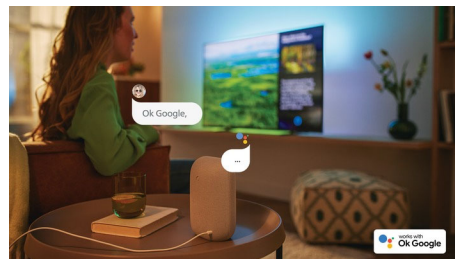

Изкуствен интелект с гласово управление

Можете да използвате гласа си, за да управлявате своя Android телевизор Philips чрез всеки високоговорител, който има Google Асистент, или чрез дистанционно приложение за Android TV. Искате ли да намерите приложения, да предавате поточно съдържание или да играете игри? Просто попитайте.