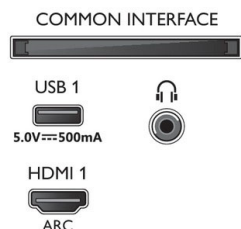

Connections

Side