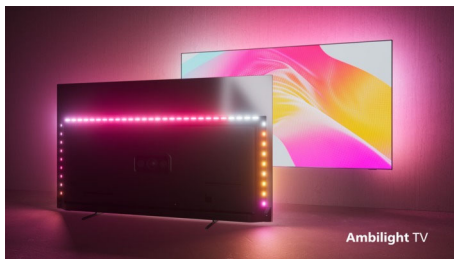

PHILIPS

4K UHD Android телевизор

Телевизор с 3-странен Ambilight Поддържа всички основни HDR формати, Dolby Vision и Dolby Atmos, 108 см (43") Android телевизор

Акценти

43PUS8007/12

Philips Ambilight

С Philips Ambilight великолепното изживяване от гледането на телевизор Philips става още по-голямо! Светодиодните светлини по ръба на телевизора светят и променят цвета си в перфектен синхрон с цветовете на действието на екрана или с вашата музика. Това е толкова топло и поглъщащо, че ще се чудите как сте се наслаждавали на телевизора без него.

4K UHD LED телевизор

Наслаждавайте се на всичко, което гледате с този 4K UHD LED телевизор. Видеопроцесорът Philips Pixel Precise Ultra HD оптимизира качеството на картината, за да осигури резки изображения, богати цветове и плавно движение. Получавате възможно най-доброто изживяване при гледане всеки път.