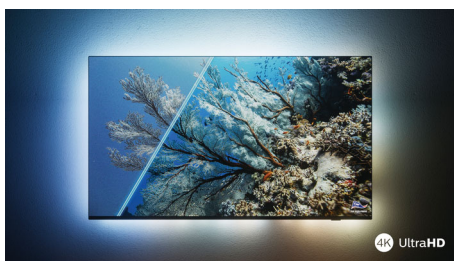

4K UHD LED телевизор

Наслаждавайте се на всичко, което гледате с този 4K UHD LED телевизор. Видеопроцесорът Philips Pixel Precise Ultra HD оптимизира качеството на картината, за да осигури резки изображения, богати цветове и плавно движение. Получавате възможно най-доброто изживяване при гледане всеки път.