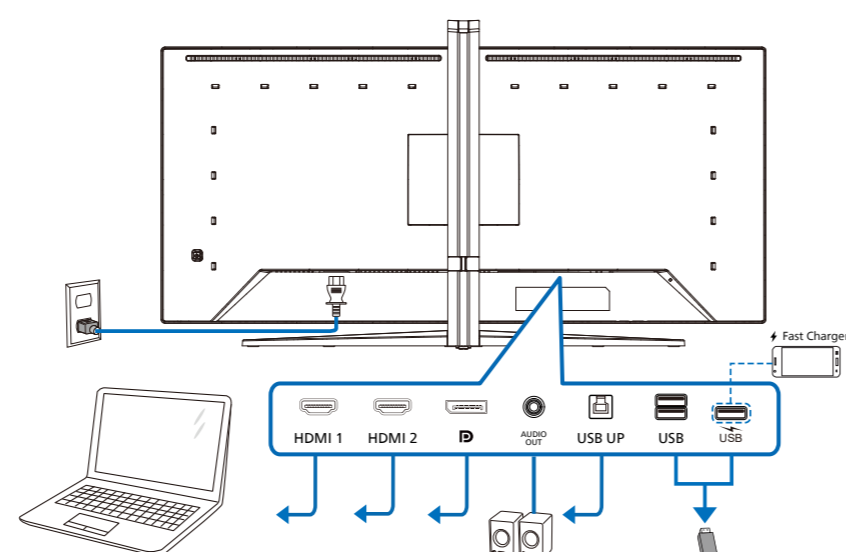

4

5

MultiView	SUB SOURCE POSSIBILITY (x)			
	Inputs	HDMI 1	HDMI 2	DisplayPort
MAIN SOURCE (x)	HDMI 1	●	●	●
	HDMI 2	●	●	●
	DisplayPort	●	●	●

Register your product and get support at www.philips.com/support

FAQ

Software SmartControl

User Manual

Version: 34M2C5501AQ1T
2024 © TOP Victory Investments Ltd. All rights reserved.

HDMI®
The terms HDMI, HDMI High-Definition Multimedia Interface, HDMI Trade Dress and the HDMI Logos are trademarks or registered trademarks of HDMI Licensing Administrator, Inc.

www.evnia.philips

Energy Labelling
34M2C5501A

Printed in China

H41G785481378A

EVNIA

Quick Start

34M2C5501A

Register your product and get support at www.philips.com/welcome

PHILIPS

Contents

Power

HDMI

DP

USB A-B

- **EN** The images shown are for illustrative purposes only. Actual product and accessory may vary by country or regions. Actual product and accessory shall prevail in kind.
- **FR** Les images sont uniquement fournies à des fins d'illustration. Le produit et les accessoires actuels peuvent différer selon le pays ou la région. Le produit et les accessoires réels prévaudront dans tous les cas.
- **ES** Las imágenes que se muestran son sólo de carácter ilustrativo. El producto y los accesorios reales pueden variar según el país o las regiones. El producto real y el accesorio prevalecerán en especie.
- **SC** 所有插图和产品配件仅为示意参考。因销售区域差异，产品可能不含有以上配件，具体以实物为准。
- **JP** 表示されている画像は説明のみを目的としています。実際の付属品は国や地域によって異なる場合がございます。
- **KO** 표시된 이미지는 이해를 돕기 위한 것으로 실제 제품 및 액세서리는 국가 또는 지역에 따라 다를 수 있습니다. 실제 제품 및 동봉된 액세서리를 확인하세요.

1

2

2

USB hub

3