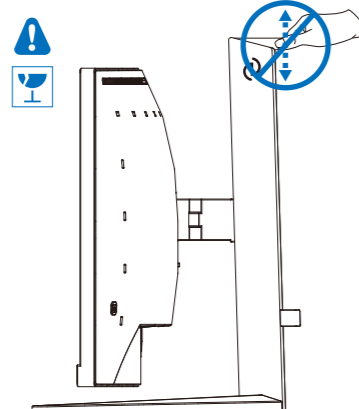

4

5

MultiView	SUB SOURCE POSSIBILITY (x)			
	Inputs	HDMI 1	HDMI 2	DisplayPort
MAIN SOURCE (x)	HDMI 1	●	●	●
	HDMI 2	●	●	●
	DisplayPort	●	●	●

Register your product and get support at www.philips.com/support

FAQ

Software SmartControl

User Manual

Version: 34M2C5501AQ1T
2024 © TOP Victory Investments Ltd. All rights reserved.

HDMI®
The terms HDMI, HDMI High-Definition Multimedia Interface, HDMI Trade Dress and the HDMI Logos are trademarks or registered trademarks of HDMI Licensing Administrator, Inc.

www.evnia.philips

Energy Labelling
34M2C5501A

Printed in China

H41G785481378A

EVNIA

Quick Start

34M2C5501A

Register your product and get support at www.philips.com/welcome

PHILIPS

Contents

Power

HDMI

DP

USB A-B

- **EN** The images shown are for illustrative purposes only. Actual product and accessory may vary by country or regions. Actual product and accessory shall prevail in kind.
- **FR** Les images sont uniquement fournies à des fins d'illustration. Le produit et les accessoires actuels peuvent différer selon le pays ou la région. Le produit et les accessoires réels prévaudront dans tous les cas.
- **ES** Las imágenes que se muestran son sólo de carácter ilustrativo. El producto y los accesorios reales pueden variar según el país o las regiones. El producto real y el accesorio prevalecerán en especie.
- **SC** 所有插图和产品配件仅为示意参考。因销售区域差异，产品可能不含有以上配件，具体以实物为准。
- **JP** 表示されている画像は説明のみを目的としています。実際の付属品は国や地域によって異なる場合がございます。
- **KO** 표시된 이미지는 이해를 돕기 위한 것으로 실제 제품 및 액세서리는 국가 또는 지역에 따라 다를 수 있습니다. 실제 제품 및 동봉된 액세서리를 확인하세요.

1

2

2

USB hub

3