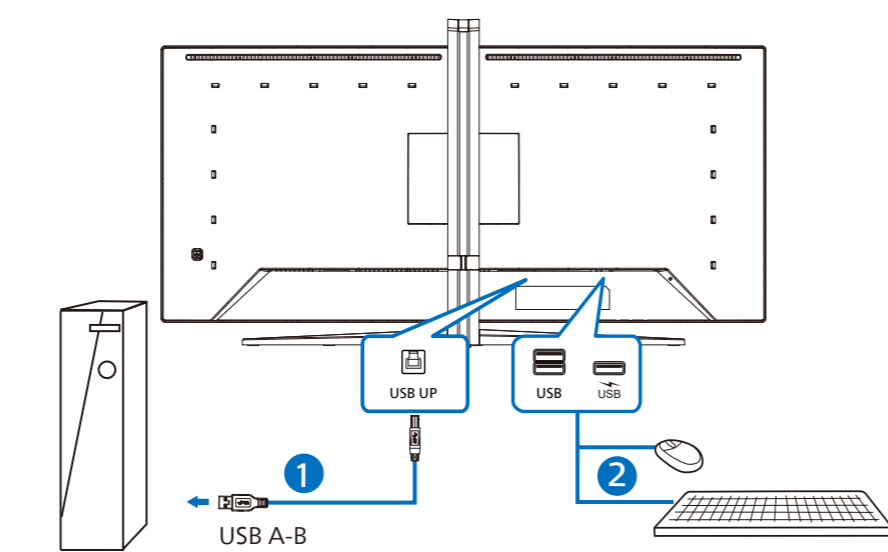

4

5

MultiView	SUB SOURCE POSSIBILITY (x)			
	Inputs	HDMI 1	HDMI 2	DisplayPort
MAIN SOURCE (x)	HDMI 1	●	●	●
	HDMI 2	●	●	●
	DisplayPort	●	●	●

Register your product and get support at www.philips.com/support

FAQ

Software SmartControl

User Manual

Version: 34M2C5501AQ1T
2024 © TOP Victory Investments Ltd. All rights reserved.

HDMI®
The terms HDMI, HDMI High-Definition Multimedia Interface, HDMI Trade Dress and the HDMI Logos are trademarks or registered trademarks of HDMI Licensing Administrator, Inc.

www.evnia.philips

Energy Labelling
34M2C5501A

Printed in China

H41G785481378A

EVNIA

Quick Start

34M2C5501A

Register your product and get support at www.philips.com/welcome

PHILIPS

Contents

Power

HDMI

DP

USB A-B

- **EN** The images shown are for illustrative purposes only. Actual product and accessory may vary by country or regions. Actual product and accessory shall prevail in kind.
- **FR** Les images sont uniquement fournies à des fins d'illustration. Le produit et les accessoires actuels peuvent différer selon le pays ou la région. Le produit et les accessoires réels prévaudront dans tous les cas.
- **ES** Las imágenes que se muestran son sólo de carácter ilustrativo. El producto y los accesorios reales pueden variar según el país o las regiones. El producto real y el accesorio prevalecerán en especie.
- **SC** 所有插图和产品配件仅为示意参考。因销售区域差异，产品可能不含有以上配件，具体以实物为准。
- **JP** 表示されている画像は説明のみを目的としています。実際の付属品は国や地域によって異なる場合がございます。
- **KO** 표시된 이미지는 이해를 돕기 위한 것으로 실제 제품 및 액세서리는 국가 또는 지역에 따라 다를 수 있습니다. 실제 제품 및 동봉된 액세서리를 확인하세요.

1

2

2

USB hub

3