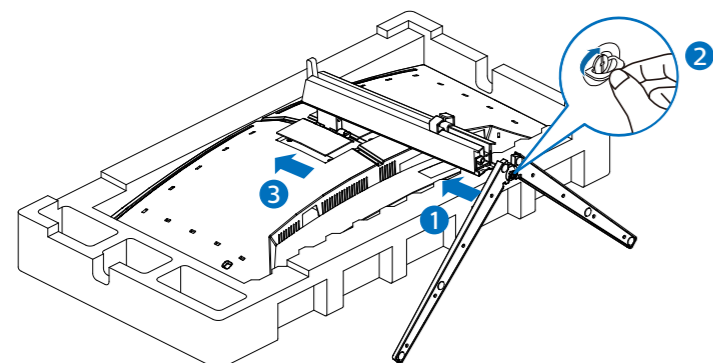

Power

HDMI

DP

USB A-B

- **EN** The images shown are for illustrative purposes only. Actual product and accessory may vary by country or regions. Actual product and accessory shall prevail in kind.
- **FR** Les images sont uniquement fournies à des fins d'illustration. Le produit et les accessoires actuels peuvent différer selon le pays ou la région. Le produit et les accessoires réels prévaudront dans tous les cas.
- **ES** Las imágenes que se muestran son sólo de carácter ilustrativo. El producto y los accesorios reales pueden variar según el país o las regiones. El producto real y el accesorio prevalecerán en especie.
- **SC** 所有插图和产品配件仅为示意参考。因销售区域差异，产品可能不含有以上配件，具体以实物为准。
- **JP** 表示されている画像は説明のみを目的としています。実際の付属品は国や地域によって異なる場合がございます。
- **KO** 표시된 이미지는 이해를 돕기 위한 것으로 실제 제품 및 액세서리는 국가 또는 지역에 따라 다를 수 있습니다. 실제 제품 및 동봉된 액세서리를 확인하세요.

1