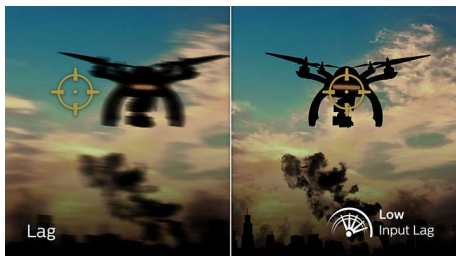

Кратко закъснение при въвеждане

Закъснението при въвеждане е количеството време, което изминава от извършването на действие чрез свързани устройства и виждането на резултата на екрана. Краткото закъснение при въвеждане намалява времето за забавяне между въвеждането на команда от вашите устройства към монитора. Силно подобрете игрането на видеоигри, които изискват бърза реакция, което ще бъде особено важно за този, който играе забързани конкурентни игри.