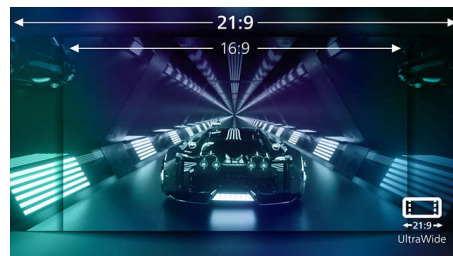

Изображения UltraWide CrystalClear

Тези дисплеи Philips осигуряват изображения CrystalClear, UltraWide Quad HD от 3440 x 1440 пиксела. Използвайки висококачествени панели с висока гъстота на пикселите, широки ъгли на гледане от 178/178 градуса, тези нови дисплеи ще вдъхнат живот на изображенията и графиките ви. Форматът UltraWide 21:9 позволява по-висока продуктивност с повече място за сравнение и повече видими колони в електронни таблици. Независимо дали сте вискателен професионалист, който се нуждае от изключително детайлна информация за CAD-CAM решения, или финансов гений, който работи с огромни таблици, дисплеите от Philips осигуряват изображения CrystalClear.