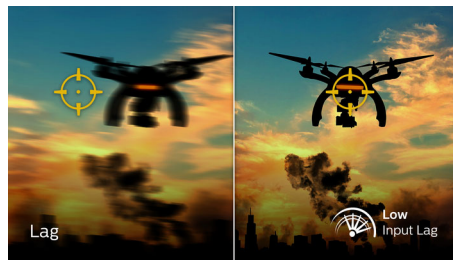

Кратко закъснение при въвеждане

Закъснението при въвеждане е количеството време, което изминава от извършването на действие чрез свързани устройства и виждането на резултата на екрана. Краткото закъснение при въвеждане намалява времето забавяне между въвеждането на команда от вашите устройства към монитора. Силно подобрете игрането на видеоигри, които изискват бърза реакция, което ще бъде особено важно за този, който играе забързани конкурентни игри.