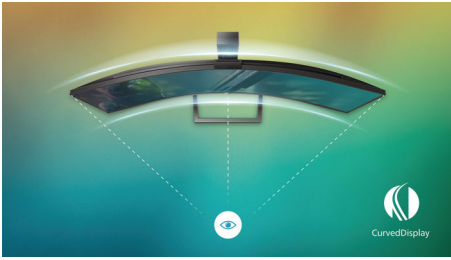

Завладяващи визуални ефекти

- Дизайн с извивка на дисплея за по-завладяващо изживяване
- VA екранът предоставя впечатляващи образи с широки зрителни ъгли
- Кристално чисти изображения с Quad HD 2560 x 1440 пиксела
- SmartImage HDR предоставя оптимално зрително изживяване от вашето HDR съдържание

Създадени за вас функции

- Режимът LowBlue и Flicker-free не натоварват очите ви по време на гледане
- Клавиш за превключване на меню EasySelect за бърз достъп до екранни менюта

PHILIPS

Акценти

Дизайн с извивка на дисплея

Мониторите за десктоп предлагат персонално изживяване, подхождащо си с извивката им. Извитият екран предоставя приятен и ненаатрапчив завладяващ ефект, който се фокусира върху самите вас и мястото, на което сте застанали.