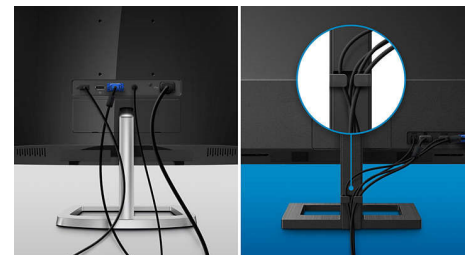

Подреждане на кабелите

Подреждането на кабелите представлява прибран дизайн, който поддържа спретнатото работното място чрез организиране на кабелите, необходими за работата на дисплея.