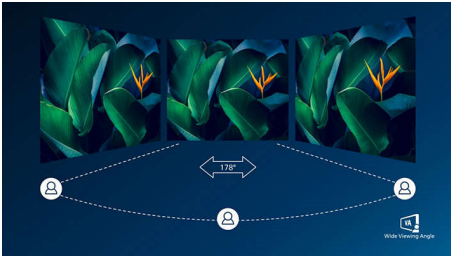

Акценти

VA дисплей

LED дисплеят VA на Philips използва авангардната технология MVA (Multi-domain Vertical Alignment), която ви предоставя свръхвисок статичен контраст за още по-живи и ярки изображения. Той се справя с лекота със стандартните офис приложения и е особено подходящ за снимки, сърфиране в интернет, филми, игри и сериозни графични приложения. Неговата оптимизирана технология за управление на пикселите ви осигурява свръхширок ъгъл на гледане от 178/178 градуса, което води до отчетливи изображения.