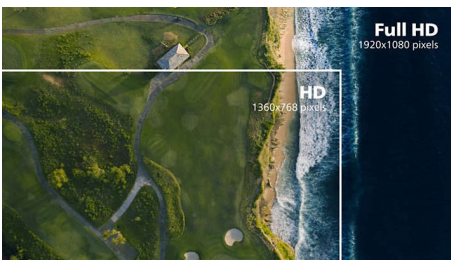

16:9 Full HD дисплей

Качеството на картината е важно. Обикновените дисплеи са качествени, но вие очаквате повече. Този дисплей разполага с усъвършенствана Full HD разделителна способност от 1920 x 1080. С Full HD за отчетливи детайли в съчетание с висока яркост, невероятен контраст и реалистични цветове можете да очаквате вярна на оригинала картина.