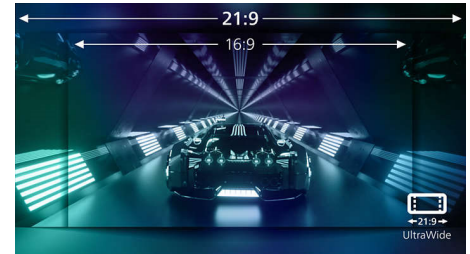

Изображения UltraWide CrystalClear

Тези дисплеи Philips осигуряват изображения CrystalClear, UltraWide Quad HD от 3440 x 1440 пиксела. Използвайки висококачествени панели с висока гъстота на пикселите, широки ъгли на гледане от 178/178 градуса, тези нови дисплеи ще вдъхнат живот на изображенията и графиките ви. Форматът UltraWide 21:9 позволява по-висока продуктивност с повече място за сравнение и повече видими колони в електронни таблици. Независимо дали сте вискателен професионалист, който се нуждае от изключително детайлна информация за CAD-CAM решения, или финансов гений, който работи с огромни таблици, дисплеите от Philips осигуряват изображения CrystalClear.