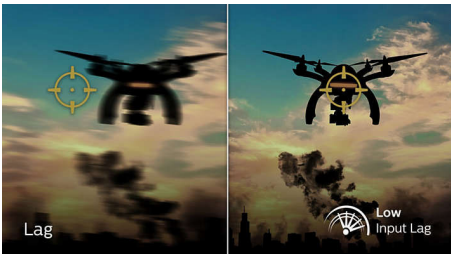

Кратко закъснение при въвеждане

Закъснението при въвеждане е количеството време, което изминава от извършването на действие чрез свързани устройства и виждането на резултата на екрана. Краткото закъснение при въвеждане намалява времето за забавяне между въвеждането на команда от вашите устройства към монитора. Силно подобрете игрането на видеоигри, които изискват бърза реакция, което ще бъде особено важно за този, който играе забързани конкурентни игри.