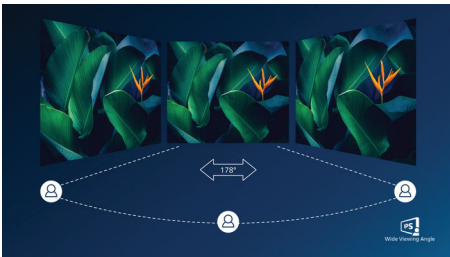

IPS технология

Дисплеят с IPS използва иновативна технология, която ви дава изключително широките ъгли на гледане от 178/178 градуса, а това прави възможно дисплеят да се гледа от почти всеки ъгъл. За разлика от стандартните TN панели IPS дисплеят ви дава забележително отчетливи образи с наситени цветове, което го прави идеален не само за снимки, филми и интернет, но и за професионални приложения, които изискват точност на цветовете и постоянна яркост по всяко време.

Кристално чисти изображения

Тези дисплеи Philips предлагат кристално чисти изображения с четворна висока разделителна способност – Quad HD 2560 x 1440 или 2560 x 1080 пиксела. Използвайки висококачествени панели с висока гъстота на пикселите благодарение на високоскоростни връзки, като Displayport, HDMI, Dual link DVI, тези нови дисплеи вдъхват живот на вашите изображения и графики. Независимо дали сте вискателен професионалист, който се нуждае от изключително детайлна информация за CAD-CAM приложения, използвате приложения за 3D графика, или сте финансов гений, който работи с огромни електронни таблици, дисплеите Philips ще ви осигурят кристално чисти изображения.