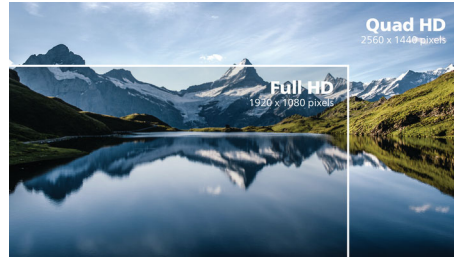

Кристално чисти изображения

Тези дисплеи Philips предлагат кристално чисти изображения с четворна висока разделителна способност – Quad HD 2560 x 1440 или 2560 x 1080 пиксела. Използвайки висококачествени панели с висока гъстота на пикселите благодарение на високоскоростни връзки, като Displayport, HDMI, Dual link DVI, тези нови дисплеи вдъхват живот на вашите изображения и графики. Независимо дали сте вискателен професионалист, който се нуждае от изключително детайлна информация за CAD-CAM приложения, използвате приложения за 3D графика, или сте финансов гений, който работи с огромни електронни таблици, дисплеите Philips ще ви осигурят кристално чисти изображения.