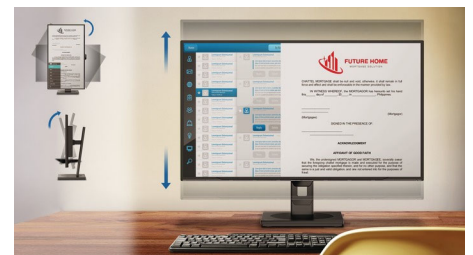

Уеб камера и микрофон, изолиращ звука

Този монитор Philips се предлага с вградена 5 MP уеб камера, микрофон, изолиращ звука, и високоговорители. Тези допълнения го правят идеален за работа от дома и за дистанционно сътрудничество. Уеб камерата е сертифицирана за Windows Hello. Оборудван с усъвършенствани сензори за Windows Hello™ за разпознаване на лица, което ви дава достъп до устройствата с Windows за по-малко от 2 секунди. Физическият превключвател на камерата предлага допълнително уединение, когато не се използва.

Микрофонът, изолиращ звука, и двойни 5-ватови интегрирани високоговорители осигуряват ясна комуникация.

Вградени стерео високоговорители

Чифт висококачествени източници на стерео звук, вградени в дисплея. Може да бъде с видимо насочване напред или невидимо насочване надолу, насочване нагоре, насочване назад и др., в зависимост от модела и дизайна.

Компактна ергономична основа

Компактната ергономична основа е удобна за регулиране стойка на мониторите Philips с регулиране на наклона, завъртането и височината, така че всеки потребител да може да разположи монитора за постигане на максимално удобство и ефективност при гледане.