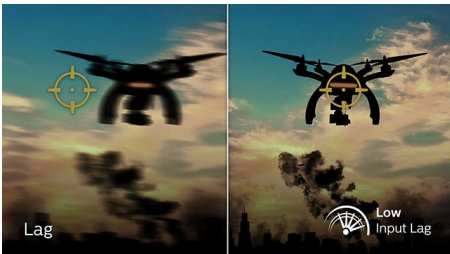

Кратко закъснение при въвеждане

Закъснението при въвеждане е количеството време, което изминава от извършването на действие чрез свързани устройства и виждането на резултата на екрана. Краткото закъснение при въвеждане намалява времето забавяне между въвеждането на команда от вашите устройства към монитора. Силно подобрете