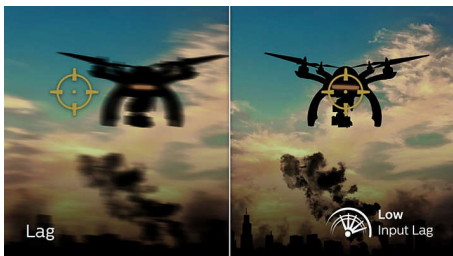

Кратко закъснение при въвеждане

Закъснението при въвеждане е количеството време, което изминава от извършването на действие чрез свързани устройства и виждането на резултата на екрана. Краткото закъснение при въвеждане намалява времето за забавяне между въвеждането на команда от вашите устройства към монитора. Силно подобрете игрането на видеоигри, които изискват бърза реакция, което ще бъде особено важно за този, който играе забързани конкурентни игри.