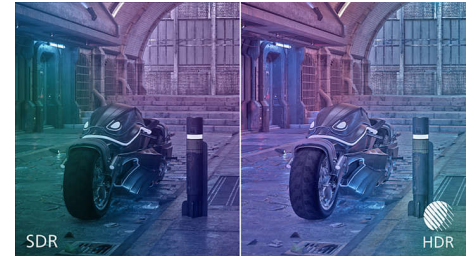

Висок динамичен обхват (HDR)

High Dynamic Range осигурява чувствително по-различно визуално изживяване. С удивителна яркост, несравним контраст и завладяващ цвят изображенията оживяват с много по-голяма яркост, като същевременно съдържат много по-дълбоки, по-изразени нюанси на тъмните цветове. Това прави по-пълна палитра от богати нови цветове, невиджани преди на екран, което ви дава визуално изживяване, което ангажира сетивата ви и вдъхновява емоции.