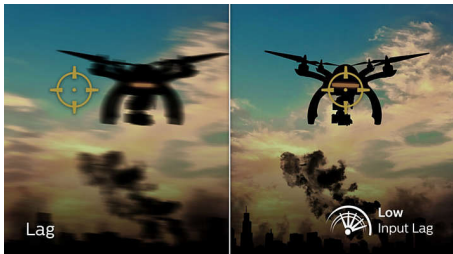

Кратко закъснение при въвеждане

Закъснението при въвеждане е количеството време, което изминава от извършването на действие чрез свързани устройства и виждането на резултата на екрана. Краткото закъснение при въвеждане намалява времето за забавяне между въвеждането на команда от вашите устройства към монитора. Силно подобрете игрането на видеоигри, които изискват бърза реакция, което ще бъде особено важно за този, който играе забързани конкурентни игри.