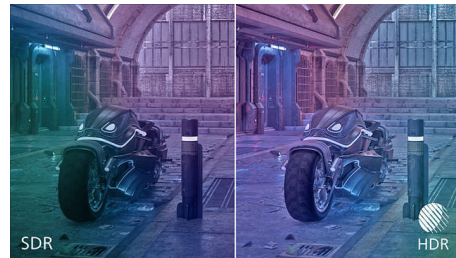

### Висок динамичен обхват (HDR)

High Dynamic Range осигурява чувствително по-различно визуално изживяване. С удивителна яркост, несравним контраст и завладяващ цвят изображенията оживяват с много по-голяма яркост, като същевременно съдържат много по-дълбоки, по-изразени нюанси на тъмните цветове. Това прави по-пълна палитра от богати нови цветове, невиджани преди на екран, което ви дава визуално изживяване, което ангажира сетивата ви и вдъхновява емоции.