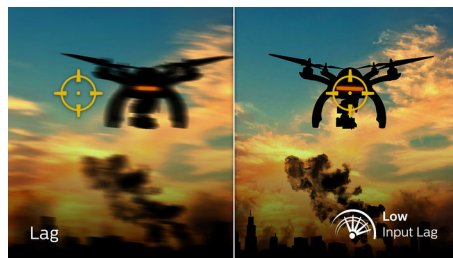

Кратко закъснение при въвеждане

Закъснението при въвеждане е количеството време, което изминава от извършването на действие чрез свързани устройства и виждането на резултата на екрана. Краткото закъснение при въвеждане намалява времето забавяне между въвеждането на команда от вашите устройства към монитора. Силно подобрете играенето на видеоигри, които изискват бърза реакция, което ще бъде особено важно за този, който играе забързани конкурентни игри.