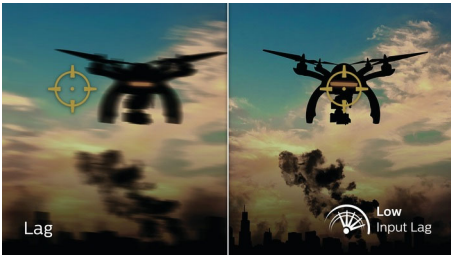

Кратко закъснение при въвеждане

Закъснението при въвеждане е количеството време, което изминава от извършването на действие чрез свързани устройства и виждането на резултата на екрана. Краткото закъснение при въвеждане намалява времето забавяне между

въвеждането на команда от вашите устройства към монитора. Силно подобрете игрането на видеоигри, които изискват бърза реакция, което ще бъде особено важно за този, който играе забързани конкурентни игри.