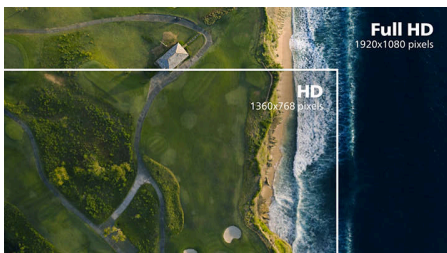

16:9 Full HD дисплей

Качеството на картината е важно. Обикновените дисплеи са качествени, но вие очаквате повече. Този дисплей разполага с усъвършенствана Full HD разделителна способност от 1920 x 1080. С Full HD за отчетливи детайли в съчетание с висока яркост, невероятен контраст и реалистични цветове можете да очаквате вярна на оригинала картина.