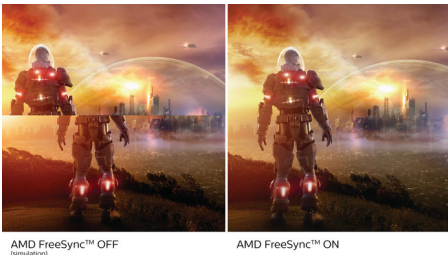

Ултраплавен геймплей

Играенето не трябва да бъде избор между накъсан геймплей и разбити кадри. С новите монитори Philips не се налага. Насладете се на плавна производителност без артефакти при всякаква кадрова честота с технологията AMD FreeSync™, плавното бързо обновяване и ултрабързото време за реакция.