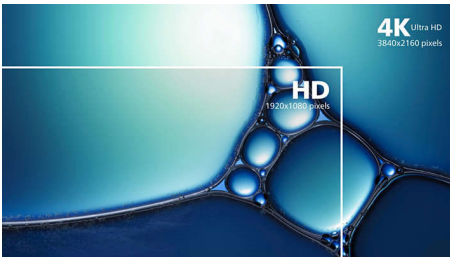

UltraClear 4K UHD-Auflösung

Diese Philips Monitore verwenden Hochleistungsanzeigen für eine kristallklare Auflösung mit 4K UHD (3.840 x 2.160). Egal ob Sie hohe Ansprüche an detaillierte Daten für professionelle CAD-Lösungen stellen, 3D-Grafiken verwenden oder mit riesigen Tabellenkalkulationen arbeiten, mit Philips Monitoren werden Ihre Bilder und Grafiken zum Leben erweckt.