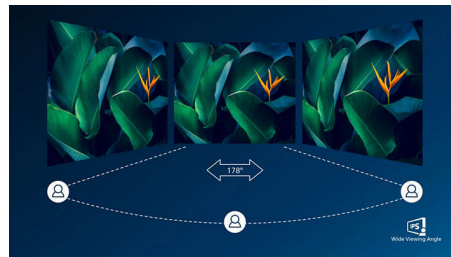

IPS технология

Дисплеят с IPS използва иновативна технология, която ви дава изключително широките ъгли на гледане от 178/178 градуса, а това прави възможно дисплеят да се гледа от почти всеки ъгъл. За разлика от

стандартните TN панели IPS дисплеят ви дава забележително отчетливи образи с наситени цветове, което го прави идеален не само за снимки, филми и интернет, но и за професионални приложения, които изискват точност на цветовете и постоянна яркост по всяко време.