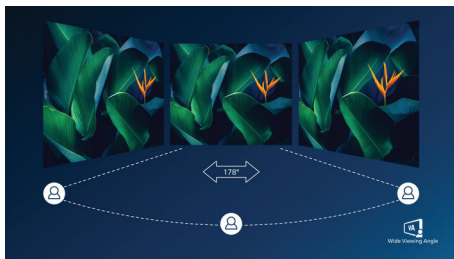

Не натоварва очите

- По-малко умора на очите с технологията Flicker-Free
- Режим LowBlue за ненатоварваща за очите работа
- Режим EasyRead за четене като на хартия

Насладете се на истинска мултимедия

- Вградени стерео високоговорители за мултимедия

Перфектно проектиран за вашето пространство

- Компактната конструкция пести място

PHILIPS

Акценти

VA дисплей

LED дисплеят VA на Philips използва авангардната технология MVA (Multi-domain Vertical Alignment), която ви предоставя свръхвисок статичен контраст за още по-живи и ярки изображения. Той се справя с лекота със стандартните офис приложения и е особено подходящ за снимки, сърфиране в интернет, филми, игри и сериозни графични приложения. Неговата оптимизирана технология за управление на пикселите ви осигурява свръхширок ъгъл на гледане от 178/178 градуса, което води до отчетливи изображения.