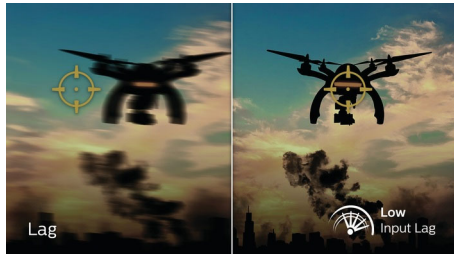

Кратко закъснение при въвеждане

Закъснението при въвеждане е количеството време, което изминава от извършването на действие чрез свързани устройства и виждането на резултата на екрана. Краткото закъснение при въвеждане намалява времето забавяне между въвеждането на команда от вашите устройства към монитора. Силно подобрете игрането на видеоигри, които изискват бърза реакция, което ще бъде особено важно за този, който играе забързани конкурентни игри.