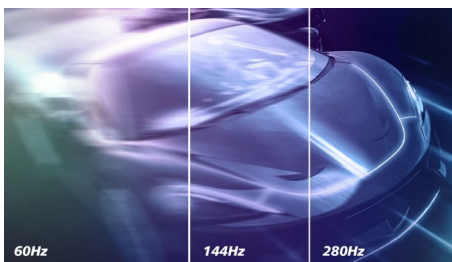

Ускорена скорост на обновяване от 280 Hz

Дисплеят Philips Evnia с 280 Hz издига вашето изживяване при игра до нови измерения. Краткото закъснение при въвеждане, съчетано с технологията с променлива скорост на обновяване, ви дава предимство при потапяне в игрите. Освен това, нашият панел с широк зрителен ъгъл и висока разделителна способност осигурява реалистично изживяване при игра с ненадмината точност на цветовете. Фокусирайте се върху това, което има значение, тъй като регулируемата стойка осигурява комфорта, който заслужавате, а технологията без трептене осигурява лесно

глеждане, така че да продължите да играете без притеснения за здравето си.