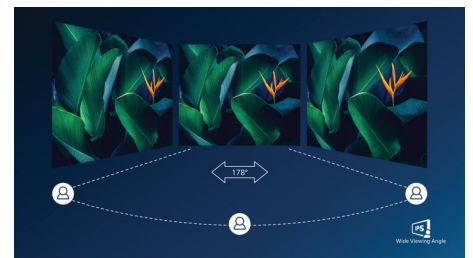

Режим EasyRead

Режим EasyRead за четене като на хартия

Клавиш за превключване на меню EasySelect

Дискретно разположеният клавиш за превключване на меню EasySelect ви позволява да правите бързи и лесни корекции на настройките на монитора в екранното меню.

IPS технология

Дисплеят с IPS използва иновативна технология, която ви дава изключително широките ъгли на гледане от 178/178 градуса, а това прави възможно дисплеят да се гледа от почти всеки ъгъл. За разлика от стандартните TN панели IPS дисплеят ви дава забележително отчетливи образи с наситени цветове, което го прави идеален не само за снимки, филми и интернет, но и за професионални приложения, които изискват точност на цветовете и постоянна яркост по всяко време.

Спецификации

Картина/дисплей

- Тип на LCD панела: IPS технология
- Вид подсветка: Система W-LED
- Размер на панела: 23,8 инча/60,5 см
- Покритие на екрана на дисплея: Срещу отблясъци, 3H, замъгляване 25%
- Ефективна зона на гледане: 527,04 (хор.) x 296,46 (верт.)
- Съотношение на размерите на картината: 16:9
- Максимална разделителна способност: 1920 x 1080 при 100 Hz*
- Плътност на пикселите: 92,56 PPI
- Време на отговор (типично): 4 ms (от сиво до сиво)*
- MPRT: 1 ms
- Яркост: 250 кандела/м²
- Съотношение на контраста (типично): 1300:1
- SmartContrast: Mega Infinity DCR
- Стъпка на пикселите: 0,2745 x 0,2745 мм
- Зрителен ъгъл: 178° (хор.)/178° (верт.), при C/R > 10
- Flicker-free
- Подобрене на картината: SmartImage game
- Цветове на дисплея: 16,7 млн.
- Честота на сканиране: 30 KHz – 115 KHz (хор.)/ 48 Hz – 100 Hz (верт.)
- Режим LowBlue
- EasyRead
- sRGB
- Адаптивно синхронизиране