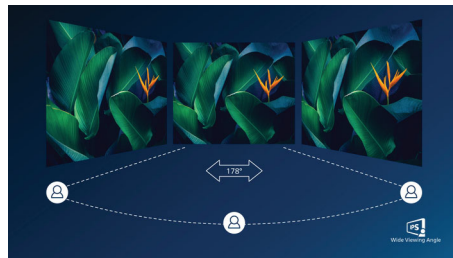

### 1ms MPRT кратко време за реакция

MPRT (време за реакция на движеща се картина) е по-интуитивен начин да се опише времето на отговор, което директно се отнася за продължителността от гледане на размазана картина с шум до чисти и ясни изображения. Геймърски монитор на Philips с MPRT от 1 ms ефективно елиминира замъгляването и размазването на движенията, предоставя по-остри и прецизни визуализации за подобряване на геймърското изживяване. Най-добрият избор за играене на вълнуващи и изискващи бърза реакция игри.

### IPS технология

Дисплеят с IPS използва иновативна технология, която ви дава изключително широките ъгли на гледане от 178/178 градуса, а това прави възможно дисплеят да се гледа от почти всеки ъгъл. За разлика от стандартните TN панели IPS дисплеят ви дава забележително отчетливи образи с наситени цветове, което го прави идеален не само за снимки, филми и интернет, но и за професионални приложения, които изискват точност на цветовете и постоянна яркост по всяко време.