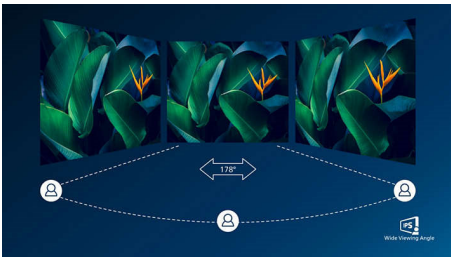

IPS технология

Дисплеят с IPS използва иновативна технология, която ви дава изключително широките ъгли на гледане от 178/178 градуса, а това прави възможно дисплеят да се гледа от почти всеки ъгъл. За разлика от стандартните TN панели IPS дисплеят ви дава забележително отчетливи образи с наситени цветове, което го прави идеален не само за снимки, филми и интернет, но и за професионални приложения, които изискват точност на цветовете и постоянна яркост по всяко време.