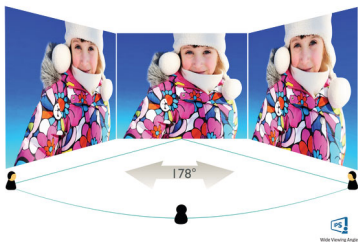

IPS технология

Дисплеите с IPS използват авангардна технология, която ви дава изключително широките ъгли на гледане от 178/178

градуса, а това прави възможно дисплеят да се гледа от почти всеки ъгъл, дори в режим на завъртане на 90 градуса! За разлика от стандартните TN панели, IPS дисплеите ви дават забележително контрастни образи с живи цветове, което ги прави идеални не само за снимки, филми и интернет, но и за професионални приложения, които изискват точност на цветовете и постоянна яркост по всяко време.