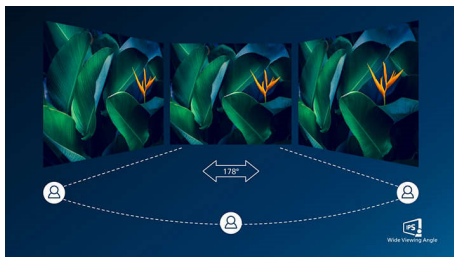

### IPS технология

Дисплеят с IPS използва иновативна технология, която ви дава изключително широките ъгли на гледане от 178/178 градуса, а това прави възможно дисплеят да се гледа от почти всеки ъгъл. За разлика от стандартните TN панели IPS дисплеят ви дава забележително отчетливи образи с наситени цветове, което го прави идеален не само за снимки, филми и интернет, но и за професионални приложения, които изискват точност на цветовете и постоянна яркост по всяко време.