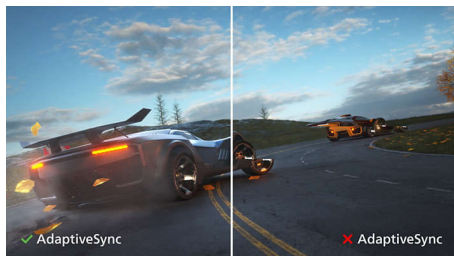

Технология Adaptive-Sync

Играенето не трябва да бъде избор между нахъсан геймплей и насечени кадри. Получете плавна производителност без артефакти при почти всякаква кадрова честота с технологията Adaptive Sync, безпроблемно бързо обновяване и свръхбързо време за реакция.