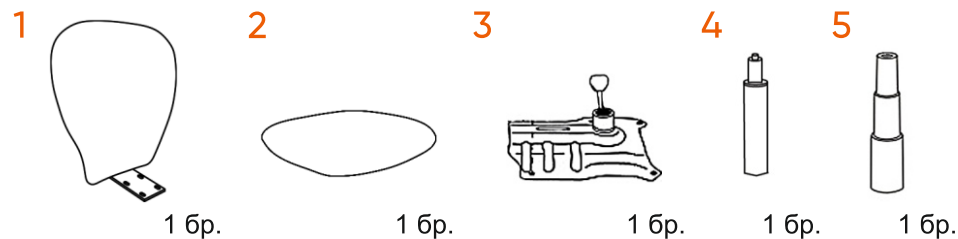

## Carmen

Максимално натоварване: 60 кг.

Моля, премахнете  
предпазна а тапа  
на газовия амортисьор !

Стъпка 1

Стъпка 2

1

2

3