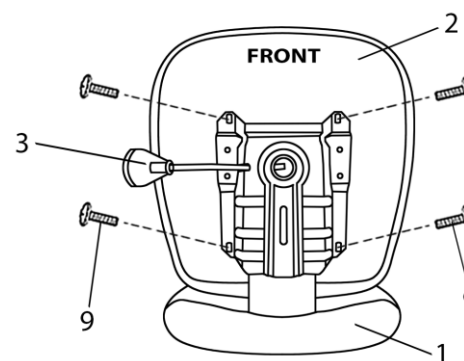

## Carmen

Максимално натоварване: 60 кг.

Моля, премахнете  
предпазна а тапа  
на газовия амортисьор !

Стъпка 1

Стъпка 2

1

2

3