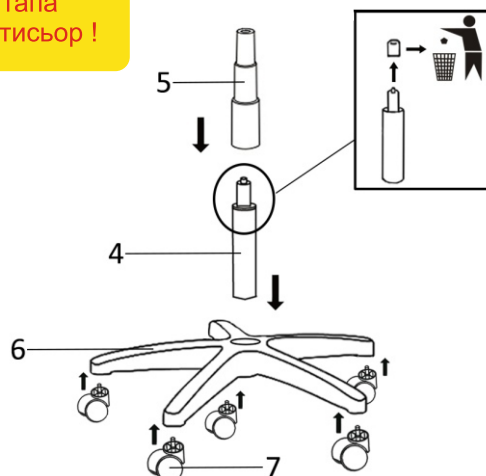

## Carmen

Максимално натоварване: 60 кг.

Моля, премахнете  
предпазна а тапа  
на газовия амортисьор !

Стъпка 1

Стъпка 2

1

2

3