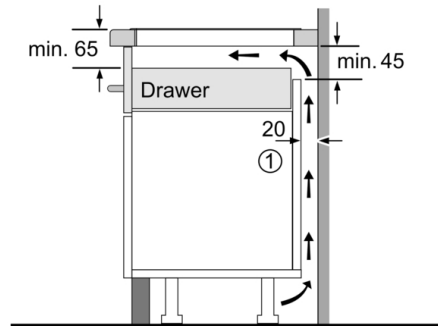

Широчина на продукта : 583 mm

размери на уреда : 55 x 583 x 513 mm

размери на опакован уред (В x Ш x Д) : 130 x 750 x 600 mm

Нето тегло : 11,759 kg

Бруто тегло : 12,9 kg

Индикатор на остатъчната топлина : Отделен

### **Инсталация**

- Размери на продукта (ВхШхД mm): 55 x 583 x 513
- Необходим размер на нишата за монтаж (ВхШхД mm) : 55 x 560 x (490 - 500)
- Минимална дебелина на плота: 16 мм
- Функция PowerManagement: ограничете максималната мощност, ако е необходимо (зависи от защитата на предпазителя на електрическата инсталация).
- Захранващ кабел: 110 см, С включен кабел

**Serie | 4, Индукционен плот, 60 cm, Черно  
PIE645BB5E**

①  
Ventilation gap must  
be present

All measurements in mm

①  
Ventilation gap must  
be present.

Measurements in mm

Measurements  
in mm