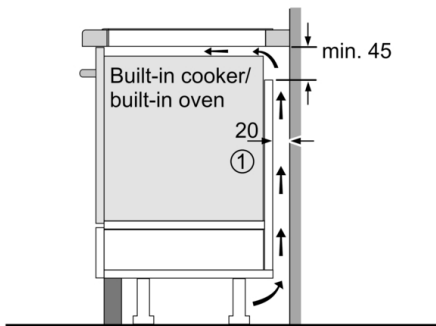

**Serie | 4, Индукционен плот, 60 cm, Черно
PIE645BB5E**

①
Ventilation gap must
be present

All measurements in mm