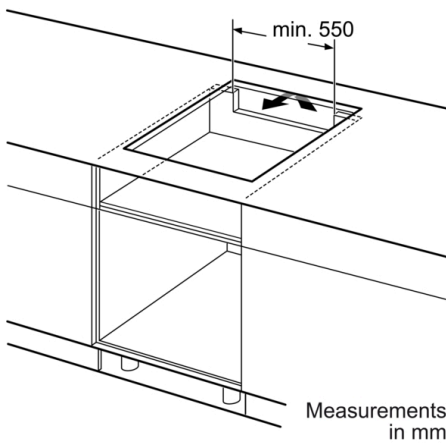

Широчина на продукта : 583 mm

размери на уреда : 55 x 583 x 513 mm

размери на опакован уред (В x Ш x Д) : 130 x 750 x 600 mm

Нето тегло : 11,759 kg

Бруто тегло : 12,9 kg

Индикатор на остатъчната топлина : Отделен

### **Инсталация**

- Размери на продукта (ВхШхД mm): 55 x 583 x 513
- Необходим размер на нишата за монтаж (ВхШхД mm) : 55 x 560 x (490 - 500)
- Минимална дебелина на плота: 16 мм
- Функция PowerManagement: ограничете максималната мощност, ако е необходимо (зависи от защитата на предпазителя на електрическата инсталация).
- Захранващ кабел: 110 см, С включен кабел

**Serie | 4, Индукционен плот, 60 cm, Черно  
PIE645BB5E**

①  
Ventilation gap must  
be present

All measurements in mm

①  
Ventilation gap must  
be present.

Measurements in mm

Measurements  
in mm