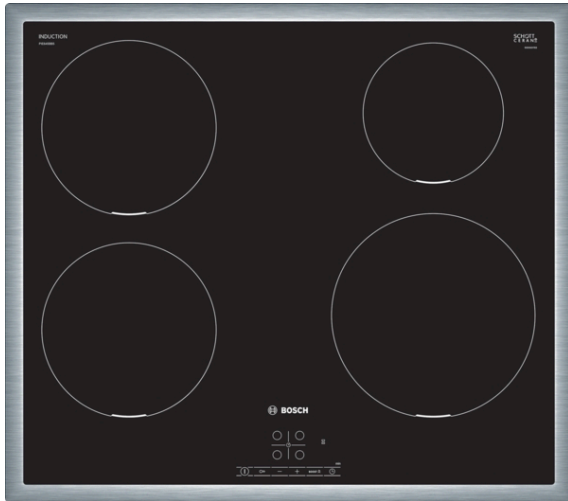

**Serie | 4, Индукционен плот, 60 cm,  
Черно  
PIE645BB5E**

**Допълнителни аксесоари**

HEZ9SE030 : Комплект съдове за готвене 3 ч

**Готварски плот с индукционни котлони:  
готвите бързо, чисто и безопасно, като  
използвате много малко енергия.**

- **TouchSelect:** избор на желаната готварска зона и лесно настройване на необходимата степен на мощност.
- **Цяла рамка:** плоската, обточваща рамка от неръждаема стомана е идеална за монтаж във вече съществуващ отвор в работния плот.
- **PowerBoost** – до 50% повече мощност за по-бързо загряване с индукционния готварски плот.
- **ReStart:** ако нещо заври, готварският плот автоматично ще се изключи и ще запази последната избрана настройка.
- **Таймер с функция изключване:** изключва избраната готварска зона след настроеното време.

**Техническа информация**

име/семејство на продукта : Зона за готвене, керамична

Вид монтаж : Вграден

Източник на енергия : Електрически

Брой зони за готвене, използвани едновременно : 4

р-ри на нишата за монтаж (В x Ш x Д) : 55 x 560-560 x 490-500 mm

## **Serie | 4, Индукционен плот, 60 см, Черно PIE645BB5E**

**Готварски плот с индукционни котлони:  
готвите бързо, чисто и безопасно, като  
използвате много малко енергия.**

- 60 см: място за 4 тигани или тенджери.