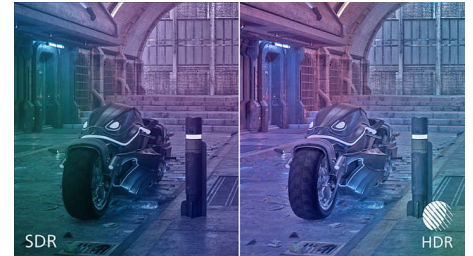

Висок динамичен обхват (HDR)

High Dynamic Range осигурява чувствително по-различно визуално изживяване. С удивителна яркост, несравним контраст и завладяващ цвят изображенията оживяват с много по-голяма яркост, като същевременно съдържат много по-дълбоки, по-изразени нюанси на тъмните цветове. Това прави по-пълна палитра от богати нови цветове, невиджани преди на екран, което ви дава визуално изживяване, което ангажира сетивата ви и вдъхновява емоции.