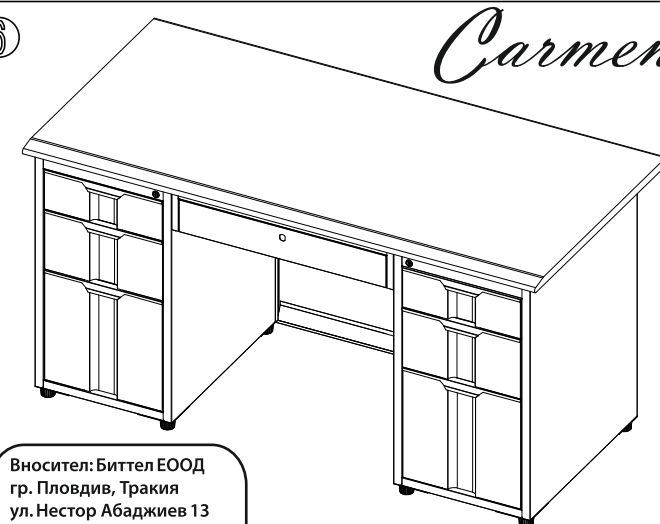

ИНСТРУКЦИЯ ЗА МОНТАЖ НА МЕТАЛНО БЮРО CARMEN CR-1311 J

Шкаф с 3 чекмеджета (ляв): 1 бр

Шкаф с 3 чекмеджета (десен): 1 бр

Чекмедже (средно): 1 бр

Гръб: 1 бр

Плот на бюро: 1 бр

Болт 6*15: 6 бр

Винт 5*15: 35 бр

Комплект ключове: 35 бр

1

2

3

4

5

6

Carmen