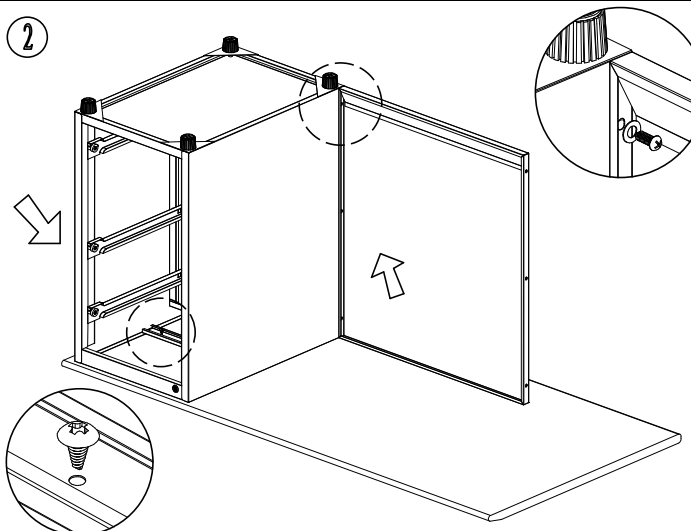

ИНСТРУКЦИЯ ЗА МОНТАЖ НА МЕТАЛНО БЮРО CARMEN CR-1311 J

Шкаф с 3 чекмеджета (ляв): 1 бр

Шкаф с 3 чекмеджета (десен): 1 бр

Чекмедже (средно): 1 бр

Гръб: 1 бр

Плот на бюро: 1 бр

Болт 6*15: 6 бр

Винт 5*15: 35 бр

Комплект ключове: 35 бр

1

2

3

4

5

6

Carmen