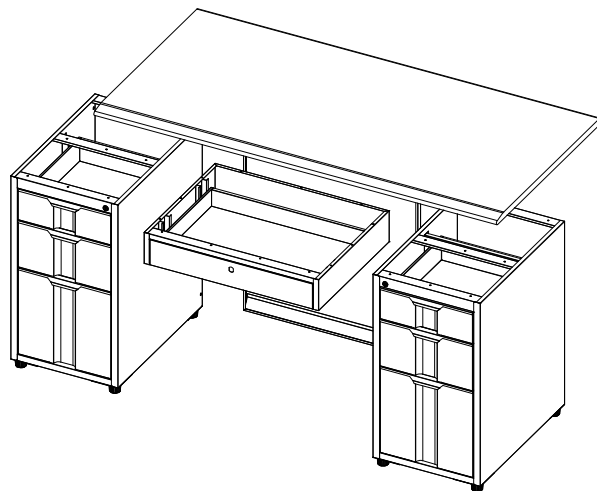

ИНСТРУКЦИЯ ЗА МОНТАЖ НА МЕТАЛНО БЮРО CARMEN CR-1311 J

Шкаф с 3 чекмеджета (ляв): 1 бр

Шкаф с 3 чекмеджета (десен): 1 бр

Чекмедже (средно): 1 бр

Гръб: 1 бр

Плот на бюро: 1 бр

Болт 6*15: 6 бр

Винт 5*15: 35 бр

Комплект ключове: 35 бр

1

2

3

4

5

6

Carmen