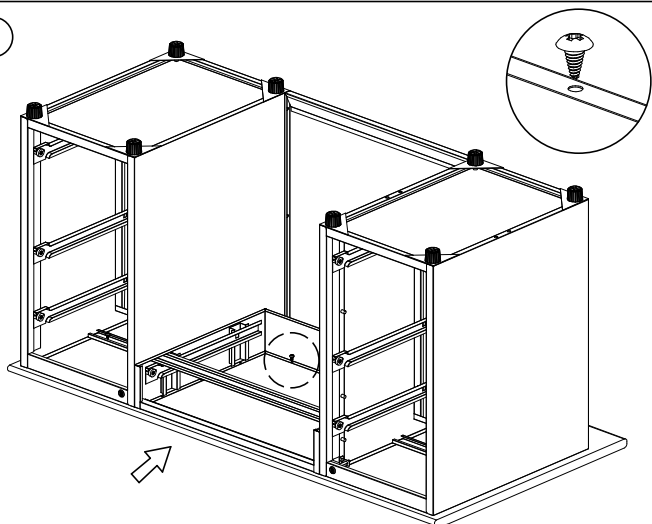

ИНСТРУКЦИЯ ЗА МОНТАЖ НА МЕТАЛНО БЮРО CARMEN CR-1311 J

Шкаф с 3 чекмеджета (ляв): 1 бр

Шкаф с 3 чекмеджета (десен): 1 бр

Чекмедже (средно): 1 бр

Гръб: 1 бр

Плот на бюро: 1 бр

Болт 6*15: 6 бр

Винт 5*15: 35 бр

Комплект ключове: 35 бр

1

2

3

4

5

6

Carmen