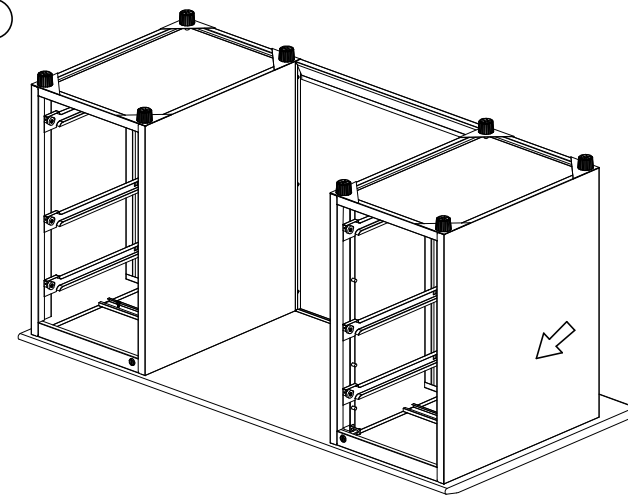

ИНСТРУКЦИЯ ЗА МОНТАЖ НА МЕТАЛНО БЮРО CARMEN CR-1311 J

Шкаф с 3 чекмеджета (ляв): 1 бр

Шкаф с 3 чекмеджета (десен): 1 бр

Чекмедже (средно): 1 бр

Гръб: 1 бр

Плот на бюро: 1 бр

Болт 6*15: 6 бр

Винт 5*15: 35 бр

Комплект ключове: 35 бр

1

2

3

4

5

6

Carmen